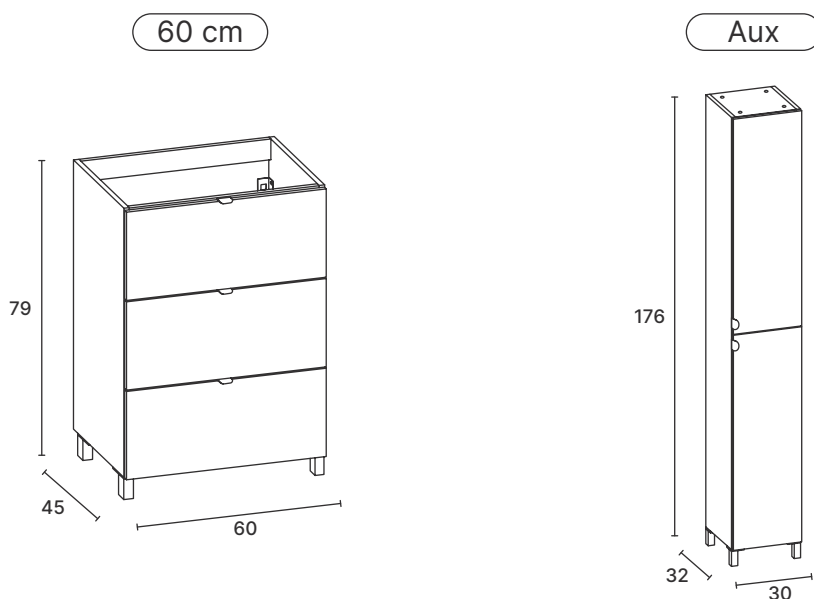

Otto 60 cm

Otto 60 cm

Meuble de salle de bain de 60 cm avec trois tiroirs spacieux, idéal pour optimiser le rangement dans la salle de bain. Sa structure est fabriquée en panneau de particules mélaminé de 16 mm finition blanche, offrant un style épuré et lumineux.

Les 3 tiroirs sont équipés de poignées discrètes de finition blanche et de guides à fermeture progressive, offrant un design minimaliste et moderne. De plus, le meuble repose sur des pieds métalliques blancs, ce qui apporte stabilité et une touche contemporaine.

L'ensemble est complété par un lavabo intégré aux lignes épurées et élégantes, alliant fonctionnalité et esthétique en un seul meuble.

La colonne assortie complète l'ensemble avec son design élégant et sa capacité de rangement supplémentaire. Elle dispose de deux compartiments fermés avec des portes à fermeture progressive et une ouverture confortable avec des poignées blanches, offrant un espace optimal pour organiser les articles de toilette et les serviettes.

À l'intérieur, elle comprend 1 étagère fixe et 2 étagères réglables en hauteur.

Dessins techniques

Dimensions en cm

Finition disponible

Blanc