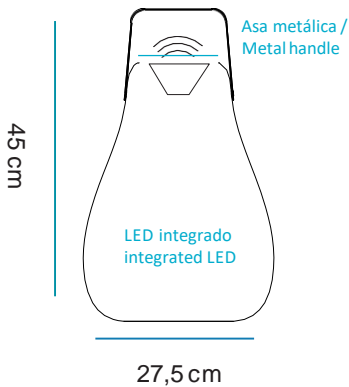

SOY LIGERO
I AM LIGHTWEIGHT

REICLAME
RECYCLE ME

Material: Polietileno/Polyethylene

Pallet EU 80x120x180: 40 unds/units

Medidas*/Dimensions*

Packaging*

* Debido a la naturaleza del proceso las dimensiones pueden variar ligeramente
* Due to the nature of the process, dimensions can change lightly.

FICHA TÉCNICA DE ACABADO DATASHEET

INFORMACIÓN TÉCNICA TECHNICAL INFORMATION

- **Tipo:** PLAY SMALL
 - **Sistema fijación:** Atornillado
 - **Conexión:** DC JACK
 - **Batería:** 1500mAh Litio
 - **Autonomía Carga directa:** 8-12h horas
 - **Potencia Carga Solar:** ---
 - **Potencia LED:** 0,5W 3 leds RGB
 - **Método de carga:** Direct charging
 - **Tensión funcionamiento:** 5V
 - **Tipo LED:** 3RGB + 3W
 - **Color:** RGB+W
 - **Color acabado:** Blanco
 - **Material:** ABS
 - **IP:** 54
 - **Vida media:** 10.000h
 - **Ángulo apertura luz:** 360°
 - **Temperatura luz:** RGB
 - **Ciclos de carga:** 700
 - **Mando IR:** SI
 - **Tiempo de carga:** 4-6h
 - **Potencia altavoz:** 5W x 1 Altavoces
- **Type:** PLAY SMALL
 - **Assembly method:** Screwed
 - **Connection:** DC JACK
 - **Battery:** 1500mAh Litium
 - **Battery life by direct charging:** 8-10h
 - **Solar panel power:**---
 - **Power:** 0,5W 3 leds RGB
 - **Charging method:** Direct charging
 - **Tension:** 5V
 - **LED type:** 3RGB + 3W
 - **Color:** RGBW
 - **Finish Color:** Blanco
 - **Material:** ABS
 - **IP:** 54
 - **Product life time:** 10.000h
 - **Angle:** 360°
 - **Light temperature:** RGB
 - **Battery life (cycles):** 700
 - **Remote control:** SI
 - **Charging time:** 4-6h
 - **Speaker power:** 5W x 1 speakers