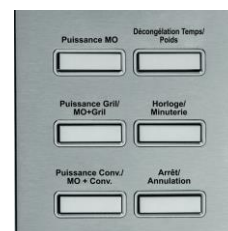

Élégant et robuste

Avec sa finition, sa poignée inox et sa porte en verre miroir, ce micro-ondes est l'alliance de la solidité et de la qualité.

Programmes
Automatiques

Fonctions automatiques

Choisissez son côté pratique

Commandes en français

Réglez simplement

Programmez facilement la cuisson grâce aux commandes en français. La touche d'accès direct +30s. permet un réchauffage simple et rapide.

MOF23110IX

Micro-ondes Solo | 23 litres | Façade Inox et porte miroir