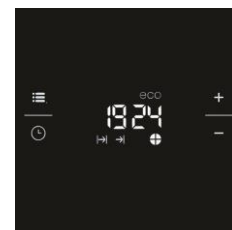

BQM24301BCS

| Four encastrable | Multifonction | Parois catalytique fond | Litrage (L) : 70 | Noir |

beko

Cuisson 3D

Pour de parfaits résultats de cuisson

La cuisson 3D permet de cuire sur 3 niveaux différents en même temps, grâce à l'utilisation simultanée des résistances de voûte, de sole et annulaire. L'air est réparti dans toute la cavité du four de manière uniforme, sans transfert de saveur.

Rail télescopique

Accédez aux plats simplement et en toute sécurité

Le rail télescopique permet un accès simplifié et sécurisé aux plats. Il est désormais très facile d'enfourner et de retirer ses plats du four !

Afficheur blanc

Programmez en toute simplicité

L'afficheur Maxi LED blanc est à la fois simple et intelligent. Ses touches sensibles permettent de régler la durée de cuisson, définir une heure de fin de cuisson, mais également verrouiller les touches de commandes.