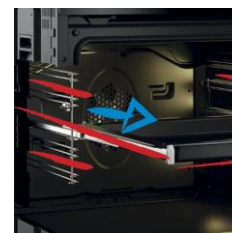

BQM24301BCS

| Four encastrable | Multifonction | Parois catalytique fond | Litrage (L) : 70 | Noir |

beko

Cuisson 3D

Pour de parfaits résultats de cuisson

La cuisson 3D permet de cuire sur 3 niveaux différents en même temps, grâce à l'utilisation simultanée des résistances de voûte, de sole et annulaire. L'air est réparti dans toute la cavité du four de manière uniforme, sans transfert de saveur.

Rail télescopique

Accédez aux plats simplement et en toute sécurité

Le rail télescopique permet un accès simplifié et sécurisé aux plats. Il est désormais très facile d'enfourner et de retirer ses plats du four !