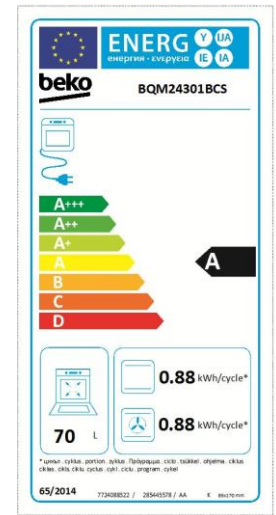

DESIGN	
Couleur du bandeau	Verre Noir
Type du bandeau	Bandeau Verre
Couleur du bouton	Noir et Chrome
Design Porte	Design porte tout verre
Couleur de la poignée	Inox (support Noir)

FONCTIONS		
Nombre de fonctions		8 Fonctions
Chaleur Tournante		Oui
Chaleur Brassée		Oui
Convection naturelle		Oui
Décongélation		Oui
Sole		Oui
Gril fort		Oui
Nettoyage vapeur		Oui
Gril doux ventilé		Oui
Chaleur pulsée - Cuisson 3D		Oui

PERFORMANCES		
Classe d'efficacité énergétique		A
Conso convection Naturelle 1 (kWh)		0.95
Puissance totale électrique (kW)		2.5 watts [joules / seconde]
Conso.énergie (conv. forcée de l'air) (kWh)		0.80

ACCESSOIRES		
Grille pour gradins amovibles		2
Lèche-frite		1
Lèche-frite profond		1

DIMENSIONS		
Profondeur avec emballage (cm)		66.0
Largeur avec emballage (cm)		66.0
Hauteur avec emballage (cm)		65.5
Poids avec emballage (kg)		40.50
Profondeur sans emballage (cm)		56.7
Largeur sans emballage (cm)		59.4
Hauteur sans emballage (cm)		59.5
Poids sans emballage (kg)		36.40
Installation		En colonne & sous plan

NETTOYAGE		
Parois catalytique fond		Oui
Nettoyage vapeur		Simple
Parois catalytiques latérales		Oui

LOGISTIQUE		
Nomenclature		85166080
Livraison en 40		162
Livraison en 40 ForkLift		162
Livraison en 40 HC ForkLift		213

Existe uniquement en NOIR

Disponibilité des pièces détachées
11 ANS

Beko s'engage à conserver toutes les pièces détachées de cet appareil pendant 11 ans à compter de la date d'achat. BEKO France – Visuels non contractuels, informations sujettes à modifications. 10/04/2019 - V14

Suivez notre actualité sur le site beko.fr et sur