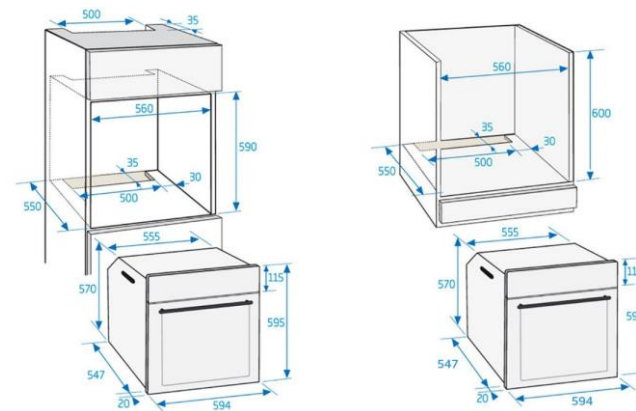

DESIGN	
Couleur du bandeau	Verre Noir
Type du bandeau	Bandeau Verre
Couleur du bouton	Noir et Chrome
Design Porte	Design porte tout verre
Couleur de la poignée	Inox (support Noir)

FONCTIONS		
Nombre de fonctions		8 Fonctions
Chaleur Tournante		Oui
Chaleur Brassée		Oui
Convection naturelle		Oui
Décongélation		Oui
Sole		Oui
Gril fort		Oui
Nettoyage vapeur		Oui
Gril doux ventilé		Oui
Chaleur pulsée - Cuisson 3D		Oui

PERFORMANCES		
Classe d'efficacité énergétique		A
Conso convection Naturelle 1 (kWh)		0.95
Puissance totale électrique (kW)		2.5 watts [joules / seconde]
Conso.énergie (conv. forcée de l'air) (kWh)		0.80

ACCESSOIRES		
Grille pour gradins amovibles		2
Lèche-frite		1
Lèche-frite profond		1

DIMENSIONS		
Profondeur avec emballage (cm)		66.0
Largeur avec emballage (cm)		66.0
Hauteur avec emballage (cm)		65.5
Poids avec emballage (kg)		40.50
Profondeur sans emballage (cm)		56.7
Largeur sans emballage (cm)		59.4
Hauteur sans emballage (cm)		59.5
Poids sans emballage (kg)		36.40
Installation		En colonne & sous plan

NETTOYAGE		
Parois catalytique fond		Oui
Nettoyage vapeur		Simple
Parois catalytiques latérales		Oui

LOGISTIQUE		
Nomenclature		85166080
Livraison en 40		162
Livraison en 40 ForkLift		162
Livraison en 40 HC ForkLift		213

Existe uniquement en NOIR

Disponibilité des pièces détachées
11 ANS

Beko s'engage à conserver toutes les pièces détachées de cet appareil pendant 11 ans à compter de la date d'achat. BEKO France – Visuels non contractuels, informations sujettes à modifications. 10/04/2019 - V14

Suivez notre actualité sur le site beko.fr et sur