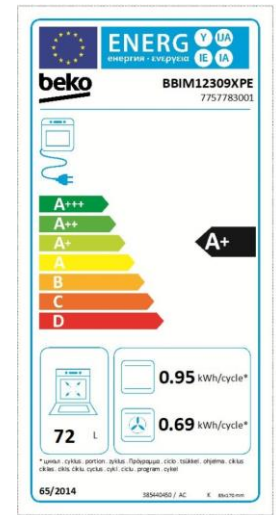

Existe uniquement en INOX