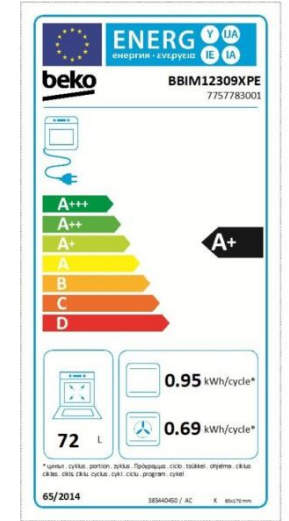

Existe uniquement en INOX