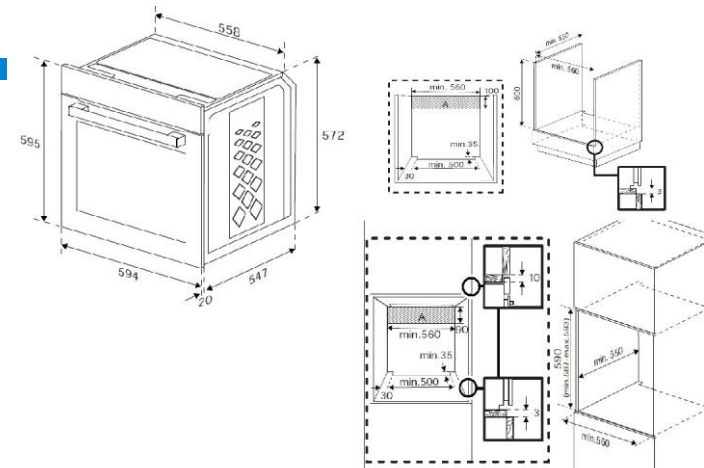

FONCTIONS

Nombre de fonctions	9 programmes (électronique)
Chaleur Tournante	Oui
Chaleur Brassée	Oui
Convection naturelle	Oui
Chaleur tournante Eco	Oui
Sole	Oui
Gril fort	Oui
Chaleur pulsée - Cuisson 3D	Oui
Éclairage intérieur	Oui

PERFORMANCES

Classe d'efficacité énergétique	A+
Conso convection Naturelle 1 (kWh)	0.95
Puissance totale électrique (kW)	3400 watts [joules / seconde]
Conso.énergie (conv. forcée de l'air) (kWh)	0.69

ACCESSOIRES

Grille pour gradins amovibles	1
Lècheferite standard	1

CARACTERISTIQUES

Type de four	Multifonction
Nombre de vitres	4
Porte Froide	Porte froide de GIFAM
Contre-porte	Plein verre (amovible)
Verrouillage de porte	Verrouillage Pyrolyse
Gradins amovibles	5
Éclairage intérieur	1 Lampe halogène (Voûte)
Rails téléscopiques	1 Niveau
Décongélation	Oui
Norme type de porte	Ce (Oui)
Type de poignée	BYH1
Type d'ouverture de la porte	Abatant
Type de Gril	Electrique
Chaleur pulsée - Cuisson 3D	Oui
Ventilateur de refroidissement	Oui
Couleur de l'émail	Noir
Cavité principale - Volume utile (lt)	72
Volume (L)	72

DIMENSIONS

Profondeur avec emballage (cm)	66.0
Largeur avec emballage (cm)	66.0
Hauteur avec emballage (cm)	65.5
Poids avec emballage (kg)	40.0
Profondeur sans emballage (cm)	56.7
Largeur sans emballage (cm)	59.4
Hauteur sans emballage (cm)	59.5
Poids sans emballage (kg)	37.6

NETTOYAGE

Pyrolyse	Oui
Nettoyage vapeur	Simple