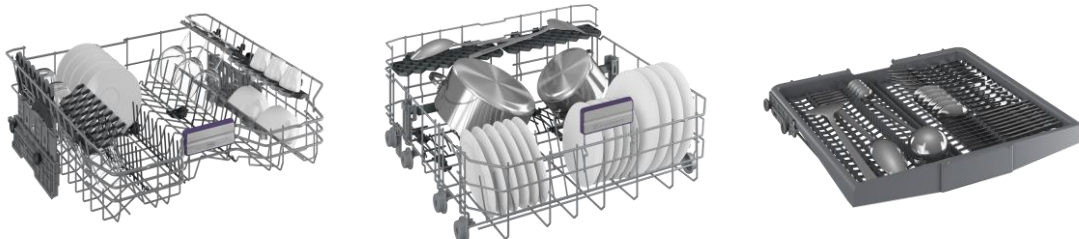

# BDIN38641C

Lave-vaisselle | Tout intégrable | 60 cm | 16 couverts | C | 44 dB(A) | 9.5 | 8 programmes | Support Lèche Frites | Rapide |

## CornerIntense

Toujours plus d'efficacité !

Grâce à un nouveau triple bras de lavage innovant au design en étoile, votre lave-vaisselle couvre une plus grande zone de la cuve. Il forme un mouvement rectangulaire et non circulaire, ainsi il lave parfaitement même dans les angles.

## Tiroir à couverts pleine largeur

Du rangement supplémentaire pour vos couverts

Le tiroir à couverts vous permet d'y placer des couverts additionnels afin de vous faire gagner un maximum de place et laver plus de vaisselle en une seule fois.

## INFORMATIONS

Référence	BDIN38641C
Séries	bPRO 500
Famille de produit	Lave-vaisselle
Type de pose	Tout intégrable
Taille du produit	60 cm
Origine de fabrication	Turquie
Code EAN	8690842450723