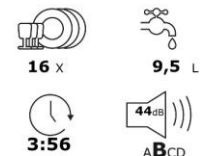

BDIN38641C

Lave-vaisselle | Tout intégrable | 60 cm | 16 couverts | C | 44 dB(A) | 9.5 | 8 programmes | Support Lèche Frites | Rapide |

INFORMATIONS

Référence	BDIN38641C
Séries	bPRO 500
Famille de produit	Lave-vaisselle
Type de pose	Tout intégrable
Taille du produit	60 cm
Origine de fabrication	Turquie
Code EAN	8690842450723

CARACTÉRISTIQUES

Matière de la cuve	Inox
Type de moteur	Moteur à induction
Capteur de salissure	Oui
Matière du Filtre	Inox
Système de séchage	Statique
Adoucisseur d'eau	Oui
Poids de porte supporté (kg)	3 - 9,0
Type de fixation de porte	Porte à glissière SlideFit
Pieds arrières réglables de l'avant	Oui
Possibilité d'installer en colonne	Oui
Indicateur de liquide de rinçage	Oui
Indicateur de sel	Oui

PERFORMANCES

Nombre de couverts	16
Consommation d'eau (litres)	9,5
Niveau sonore dB(A)	44
Cons. d'énergie par cycle (kWh)	0,768
Classe d'efficacité énergétique	C
Cons. d'énergie pour 100 cycles (kwh)	77
Durée prog. de référence (h:min)	03:56
Classe de perception sonore	B

PROGRAMMES

Nombre de programmes	8
Températures de lavage	35-40-50-60-65-70
Programme 1	Auto 45-65°
Programme 2	AquaFlex
Programme 3	Intensif 70°
Programme 4	Eco 50°
Programme 5	Super délicat 40
Programme 6	Quick&Shine 58'
Programme 7	Mini 30°
Programme 8	Prélavage

FONCTIONS

Option 1	Hygiène Intense
Option 2	Séchage+
Option 3	Support Lèche Frites
Option 4	Rapide
Option Tablette tout en 1	Oui
Départ différé	30 min - 24 h
Témoin de fonctionnement LedSpot	Oui

PANIER & ACCESSOIRES