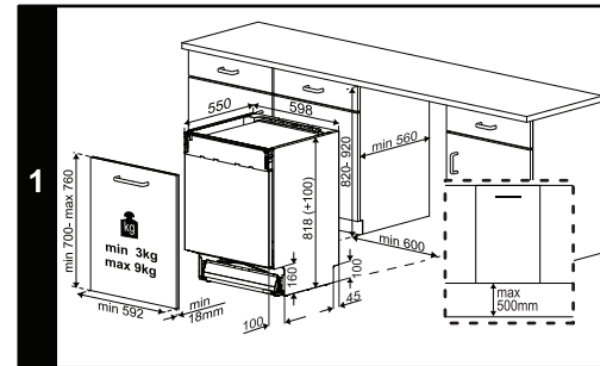

RESPECT DE L'ENVIRONNEMENT

Disponibilité des pièces détachées	12 ans
Indice de réparabilité	7,7
Notice en papier recyclé	Oui
Produit composé de plastique recyclé	Oui