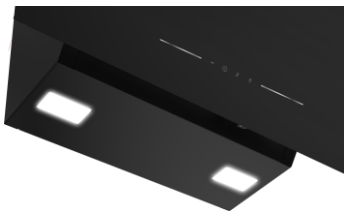

BHCA62442BBH

| Hotte murale > 60 cm | Décor - Pan incliné | 3 Vitesses | C |