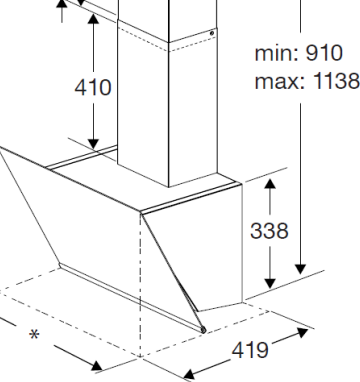

## DIMENSIONS & LOGISTIQUE

Profondeur avec emballage (cm)	52
Largeur avec emballage (cm)	69
Hauteur avec emballage (cm)	55
Poids avec emballage (kg)	15,2
Profondeur sans emballage (cm)	41,9
Largeur sans emballage (cm)	59,5
Hauteur sans emballage (cm)	113,8
Poids sans emballage (kg)	13,1
Nomenclature	84146000
Livraison en 40	216
Livraison en camion à la verticale	320