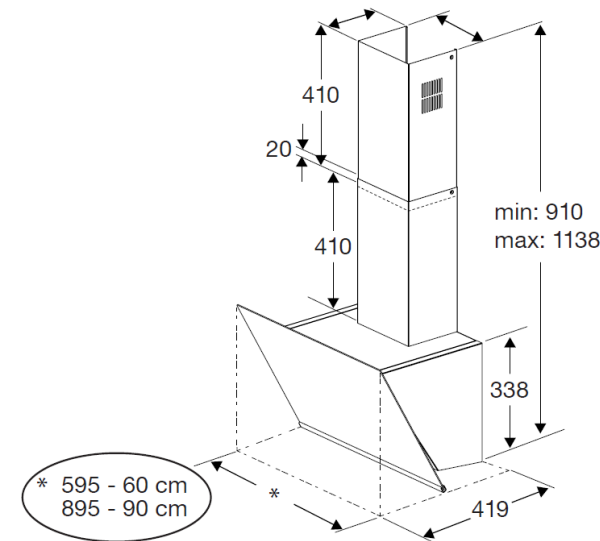

## DIMENSIONS & LOGISTIQUE

Profondeur avec emballage (cm)	52
Largeur avec emballage (cm)	69
Hauteur avec emballage (cm)	55
Poids avec emballage (kg)	15,2
Profondeur sans emballage (cm)	41,9
Largeur sans emballage (cm)	59,5
Hauteur sans emballage (cm)	113,8
Poids sans emballage (kg)	13,1
Nomenclature	84146000
Livraison en 40	216
Livraison en camion à la verticale	320