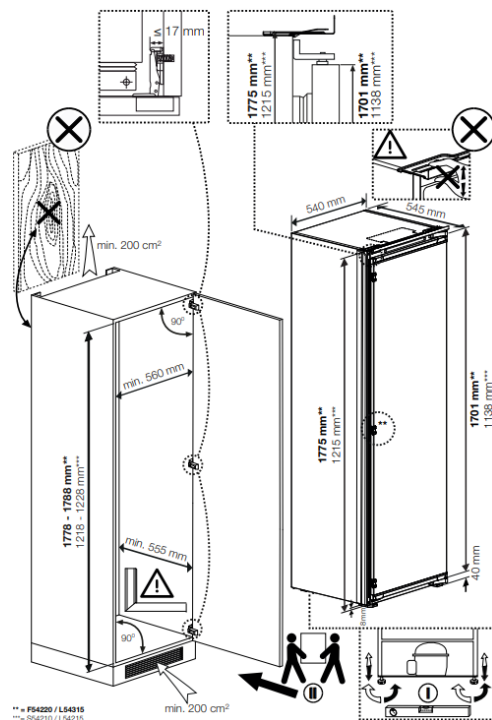

BSSA315K4SN

REFRIGERATEUR Monoporte encastrable

b100

en confiance avec

beko

Détails du produit

** = F54220 / L54315
*** = S54210 / L54215

Visuels non contractuels, informations sujettes à modifications.