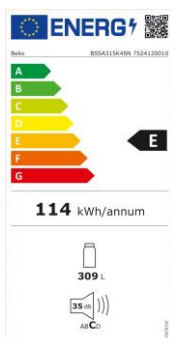

Détails du produit

** = F54220 / L54315
*** = S54210 / L54215

Visuels non contractuels, informations sujettes à modifications.