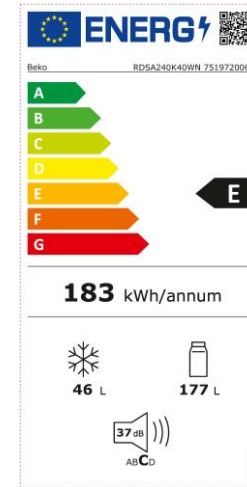

INFORMATIONS TECHNIQUES

Tension (V)	220-240
Fréquence (Hz)	50
Type de prise	Européenne
Longueur du câble (m)	1,5
Type de fluide réfrigérant	R600a

DESIGN

Couleur de la porte	Blanc
Couleur des côtés	Blanc
Type de poignée	Intégrée
Matière de la poignée	Plastique
Couleur de la poignée	Blanc
Finitions clayettes verre	Blanc

FONCTIONS & CARACTÉRISTIQUES

Type d'éclairage	LED
Porte réversible	Oui

PERFORMANCES

Classe d'efficacité énergétique	E
Classe climatique	SN-ST
T° ambiante mini. de fonction. (°C)	5
Nombre d'étoiles	4
Capacité de congélation (kg/24h)	2,1
Autonomie du congélateur (h)	13
Niveau sonore dB(A)	37
Classe de perception sonore	C
Consommation annuelle (kWh/a)	183
Volume net du réfrigérateur (litres)	177
Volume net du congélateur (litres)	46
Volume total (litres)	223

COMPARTIMENT CONGÉLATEUR

Type de fabrication de glaçons	Bac à glaçons
Nombre de bacs à glaçons	1

COMPARTIMENT RÉFRIGÉRATEUR

Nombre de balconnets larges	3
Nombre de bac à légumes	1
Boîte à œufs	1
Nombre de clayettes verre ajustables	2
Nombre total de clayettes verre	3

DIMENSIONS & LOGISTIQUE

Hauteur sans emballage (cm)	146,5
Largeur sans emballage (cm)	54
Profondeur sans emballage (cm)	57,4
Poids sans emballage (kg)	44
Hauteur avec emballage (cm)	152,4
Largeur avec emballage (cm)	57,5
Profondeur avec emballage (cm)	60
Poids avec emballage (kg)	48,2

Beko s'engage à conserver toutes les pièces détachées de cet appareil pendant 12 ans à compter de la date d'achat. BEKO France – Visuels non contractuels, informations sujettes à modifications. 21/07/2023 - V1

Fiche provisoire

Suivez notre actualité sur le site [beko.fr](https://www.beko.fr) et sur