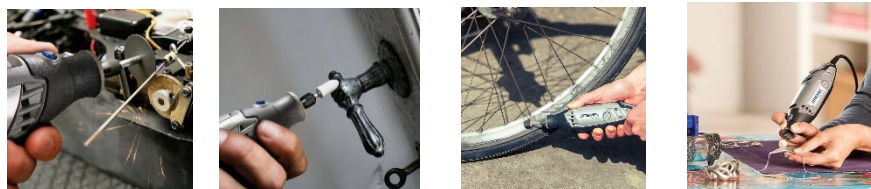

L'outil multi-usage idéal pour tous vos projets de bricolage

Outil multi-usage

Rapide. Compact. Polyvalent. Dremel est l'inventeur du système d'outil multi-usage. Ce système peut être utilisé pour un grand nombre de projets, à l'intérieur comme à l'extérieur. Il est parfait pour quiconque recherche de la précision, bricoleur expérimenté ou débutant.

Performance et efficacité

Vitesse variable (10 000 - 33 000 tr/min) : meilleur confort et meilleure maîtrise de l'outil. Moteur 130 W : performances optimales

Confort d'utilisation

Revêtement souple : réduction des vibrations et meilleure adhérence

DREMEL

2 ans de garantie

| **Système EZ Twist** : nez de la machine avec clé intégrée pour un changement plus rapide des accessoires

| **Universalité du système multi-usage Dremel** : travaillez avec les 150 accessoires et adaptations de la gamme Dremel

Graver

Meuler

Polir

Découper

Poncer

Divers

Caractéristiques techniques

Puissance	130W
Vitesse	10.000 à 33.000 tr/min
Référence	F0133000UW
EAN	8710364081998
Livré avec	DREMEL 3000 (130W) , 1 coffret néoprène zippé, 15 accessoires + 1 guide pour découpe droite et circulaire.
Dimensions Emballage L x l x h	180 x 115 x 335 mm