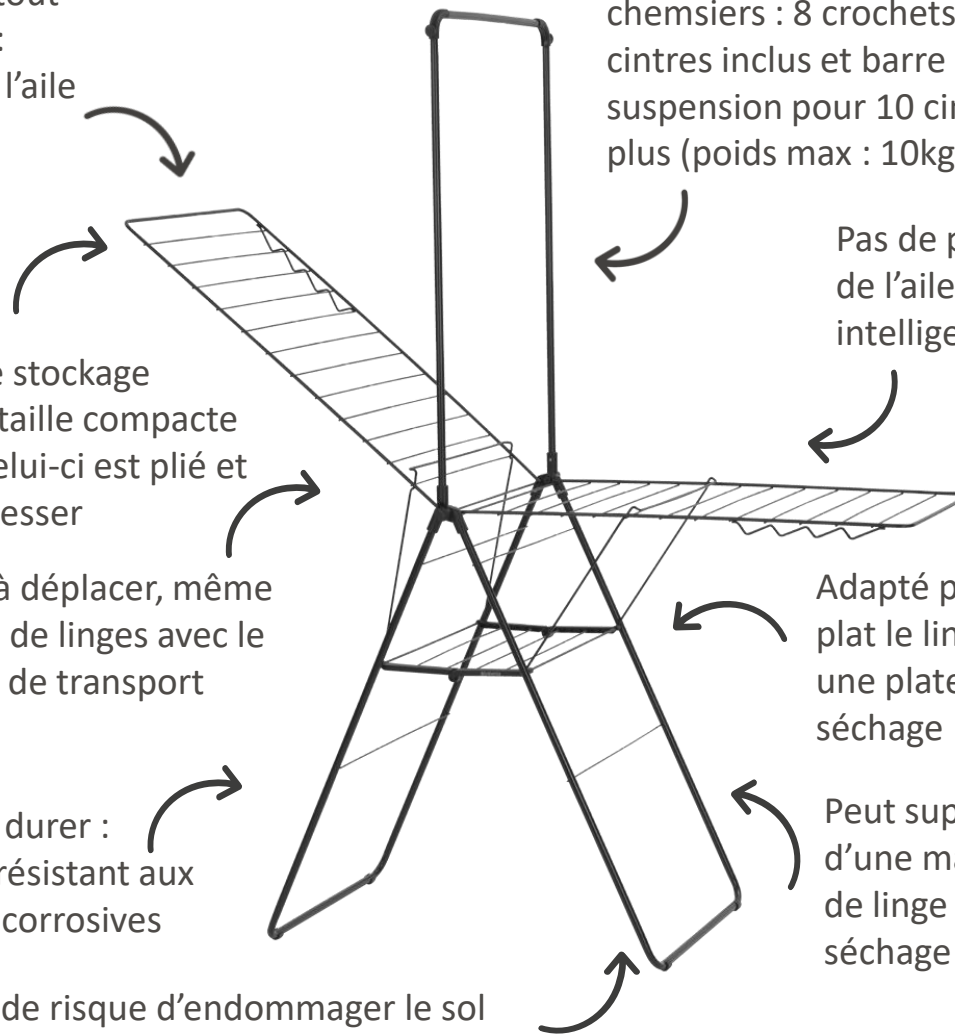

# SÉCHOIR HANGON 25 MÈTRES ET PORTE-CINTRES.

Le choix le plus responsable  
écologiquement – fait à partir  
de 39% de matières recyclées,  
recyclable à 97%

**5**  
YEAR  
GUARANTEE

**CERTIFIED**  
cradleto cradle

**WeForest**  
Making Earth Cooler

S'adapte à tout  
type linge :  
hauteur de l'aile  
ajustable

Espace de stockage  
efficace : taille compacte  
lorsque celui-ci est plié et  
facile à dresser

Facile à déplacer, même  
chargé de linges avec le  
verrou de transport

Fait pour durer :  
robuste, résistant aux  
matières corrosives

Moins de risque d'endommager le sol  
avec les capsules de protection robustes

Parfait pour les chemises et  
chemisiers : 8 crochets pour  
cintres inclus et barre de  
suspension pour 10 cintres et  
plus (poids max : 10kg).

Pas de pliage accidentel  
de l'aile avec le verrou  
intelligent pour enfant

Adapté pour sécher à  
plat le linge délicat avec  
une plateforme de  
séchage

Peut supporter plus  
d'une machine chargée  
de linge : espace de  
séchage de 25 mètres