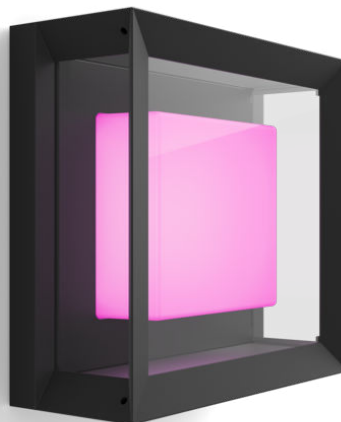

PHILIPS

Applique murale extérieure Econic

Hue White and
Color Ambiance

LED intégrée

Éclairage blanc et coloré

Alimentation secteur

Commande intelligente avec
pont Hue Bridge*

17438/30/P7