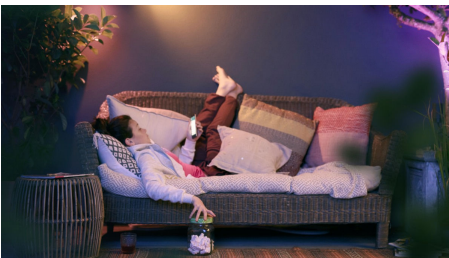

Lumière blanche froide à chaude

Prolongez vos soirées avec l'éclairage extérieur Philips Hue. Configurez la bonne ambiance pour votre patio, votre balcon ou votre porche, et relaxez-vous. De la lumière blanche et chaude d'un soleil estival à la lumière glaciale d'une journée d'hiver : vous pouvez profiter de toutes les nuances de lumière blanche à adapter en fonction de votre humeur tout au long de l'année.