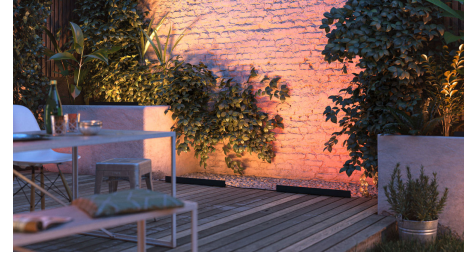

Installation et extension aisées

Éclairez les chemins sombres, mettez en lumière des zones de votre paysage ou créez une ambiance unique sur le patio. Vous pouvez le faire vous-même à l'aide de spots ou de bornes Hue. Les produits sont à basse tension, sûrs et faciles à installer. Obtenir de la lumière à l'extérieur n'est plus un casse-tête : créez-la et agrandissez-la à votre guise.

Un bain de lumières colorées

L'écran métallique intégré dirige la lumière vers le haut et vers l'extérieur, créant ainsi une diffusion uniforme de la lumière sur de grandes surfaces et éliminant les éblouissements. L'Amarant est idéal pour les grands murs, les clôtures ou les haies qui s'étendent sur une grande partie de votre extérieur.