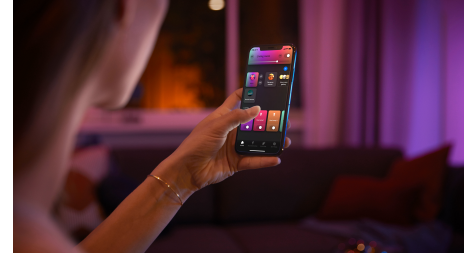

Flux lumineux vif

Avec sa répartition de la lumière sur la totalité de sa longueur et son flux lumineux de 1 600 lumens, les bandeaux lumineux offrent suffisamment de lumière pour un usage tant décoratif que fonctionnel.

Nécessite un Lightstrip Plus compatible Bluetooth

Ce produit sert uniquement à rallonger le Lightstrip Plus Philips Hue compatible Bluetooth. Si votre pack de base Lightstrip fonctionne en Bluetooth, le logo doit figurer sur la boîte.

Extensible jusqu'à 10 mètres

Pour couvrir des surfaces plus grandes et varier les utilisations, vous pouvez ajouter des extensions de 1 mètre* à votre Philips Hue Lightstrip Plus (pour créer une bande continue mesurant jusqu'à 10 mètres). De l'éclairage vif de la corniche à la veilleuse dans le couloir ou les escaliers, tout est possible. Et la couleur de votre Philips Hue Lightstrip Plus reste uniforme, de la première à la dernière extension. * Utiliser uniquement des extensions compatibles Bluetooth.

Contrôlez jusqu'à 10 éclairages grâce à l'application Bluetooth

Avec l'application Hue Bluetooth, vous pouvez contrôler vos lampes intelligentes Hue dans une seule pièce de votre maison. Ajoutez jusqu'à 10 lampes intelligentes et contrôlez-les toutes par simple pression d'un bouton sur votre appareil mobile.