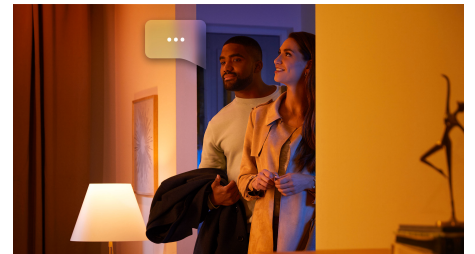

Contrôlez l'éclairage à l'aide de votre voix*

Philips Hue fonctionne avec Amazon Alexa et l'Assistant Google lorsqu'un appairage a été fait avec un appareil Google Nest ou Amazon Echo compatible. Grâce à votre voix, contrôlez plusieurs éclairages dans une pièce ou une lampe unique.