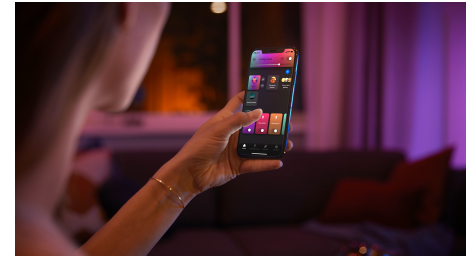

Éclairage intelligent

- Contrôlez jusqu'à 10 éclairages grâce à l'application Bluetooth
- Créez vos propres configurations de lumières colorées intelligentes
- Créez l'ambiance parfaite avec des lumières blanches chaudes ou froides
- Obtenez des scénarios lumineux parfaitement adaptés à vos activités quotidiennes
- Débloquez toute l'étendue des fonctionnalités de l'éclairage intelligent grâce au pont Hue

La beauté à la rencontre de la lumière connectée

Le design emblématique de la lampe Philips Hue Iris a été réinventé. Disponible en noir ou blanc, la lampe Iris présente un cordon recouvert de tissu, une association de matières, un tube interne en aluminium et un effet de lumière unique (une projection de couleur avec un rétroéclairage doux) pour créer une lampe connectée et sophistiquée.

Des lumières connectées pour vous aider à vous réveiller et à vous endormir plus naturellement

Associez votre lampe Philips Hue Iris édition limitée au Bridge Hue pour activer des routines de réveil et de sommeil vous aidant à vous endormir et à vous réveiller de façon plus naturelle. Personnalisez l'intensité et la température de couleur de votre lampe afin de simuler le matin le lever du soleil, ou le soir de tamiser progressivement vos lumières pour favoriser votre endormissement.

Contrôlez jusqu'à 10 éclairages grâce à l'application Bluetooth

Avec l'application Hue Bluetooth, vous pouvez contrôler vos lampes intelligentes Hue dans une seule pièce de votre maison. Ajoutez jusqu'à 10 lampes intelligentes et contrôlez-les toutes par simple pression d'un bouton sur votre appareil mobile.