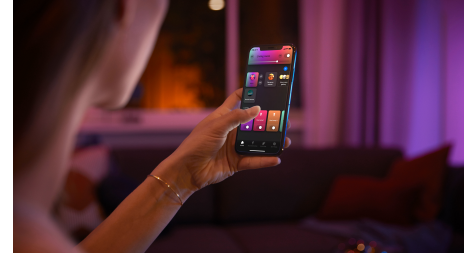

## La beauté à la rencontre de la lumière connectée

Le design emblématique de la lampe Philips Hue Iris a été réinventé. Disponible en noir ou blanc, la lampe Iris présente un cordon recouvert de tissu, une association de matières, un tube interne en aluminium et un effet de lumière unique (une projection de couleur avec un rétroéclairage doux) pour créer une lampe connectée et sophistiquée.

## Contrôlez jusqu'à 10 éclairages grâce à l'application Bluetooth

Avec l'application Hue Bluetooth, vous pouvez contrôler vos lampes intelligentes Hue dans une seule pièce de votre maison. Ajoutez jusqu'à 10 lampes intelligentes et contrôlez-les toutes par simple pression d'un bouton sur votre appareil mobile.