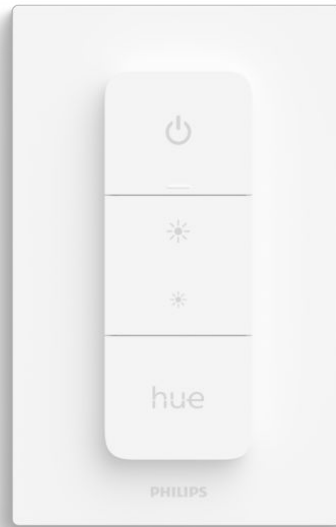

# PHILIPS

Hue Dimmer switch  
(modèle le plus récent)

Hue

Installation sans fil

Alimenté par batterie

Accès facile aux scénarios de lumière

S'utilise comme une télécommande

8719514274617

## Éclairage connecté

Atténuez ou augmentez l'éclairage de votre pièce, variez les scénarios de lumière ou bénéficiez de l'éclairage optimal en fonction de l'heure de la journée. Le variateur Hue se fixe aux murs ou aux surfaces magnétiques, mais peut également être utilisé comme une télécommande n'importe où dans la maison.

## Installation simple et sans fil

La conception sans fil et à piles du variateur Hue vous permet de le monter n'importe où grâce au ruban adhésif inclus. Retirez le variateur de sa plaque murale et utilisez-le comme télécommande ou fixez-le sur une surface magnétique.