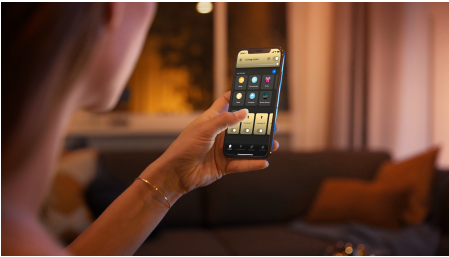

8719514291119

Éclairage connecté

Obtenez à la fois une lumière froide et une lumière chaude, ainsi que toutes les nuances intermédiaires avec cette seule ampoule LED connectée E27. Adaptée à la plupart des luminaires, cette ampoule offre une gradation instantanée.

Éclairage intelligent

- Contrôlez jusqu'à 10 éclairages grâce à l'application Bluetooth
- Contrôlez l'éclairage à l'aide de votre voix*
- Créez l'ambiance parfaite avec des lumières blanches chaudes ou froides
- Obtenez des scénarios lumineux parfaitement adaptés à vos activités quotidiennes
- Débloquez toute l'étendue des fonctionnalités de l'éclairage intelligent grâce au pont Hue

Points forts

Contrôlez jusqu'à 10 éclairages grâce à l'application Bluetooth

Avec l'application Hue Bluetooth, vous pouvez contrôler vos lampes intelligentes Hue dans une seule pièce de votre maison. Ajoutez jusqu'à 10 lampes intelligentes et contrôlez-les toutes par simple pression d'un bouton sur votre appareil mobile.

Obtenez des scénarios lumineux parfaitement adaptés à vos activités quotidiennes

Simplifiez-vous la vie et amusez-vous avec quatre scénarios lumineux prédéfinis spécialement personnalisables pour vos tâches quotidiennes : Réveil, Concentration, Lecture et Relaxation. Les deux ambiances aux tons froids, Réveil et Concentration, vous aident à démarrer le matin ou à rester concentré(e), tandis que les ambiances plus chaudes de Lecture et Relaxation vous aident à apprécier un bon livre et à vous apaiser l'esprit.