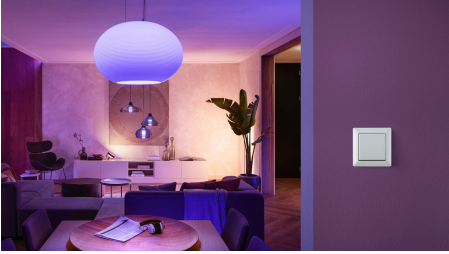

Installé derrière les interrupteurs, le module d'interrupteur mural Philips Hue vous permet d'utiliser les interrupteurs existants avec vos éclairages connectés Philips Hue. Vos lumières restent toujours allumées et accessibles, et vous pouvez même utiliser l'interrupteur afin de configurer différentes scènes sur une lumière individuelle, dans une pièce ou dans une zone.

Connexion permanente

- Veillez à ce que vos lumières intelligentes soient toujours raccordées à l'alimentation

Points forts

Contrôlez votre éclairage, vos pièces ou vos zones

Utilisez votre interrupteur actuel pour contrôler les lumières intelligentes dans une pièce ou une zone. Il vous suffit d'installer le module d'interrupteur mural avec les lumières que vous souhaitez contrôler dans l'application Hue.