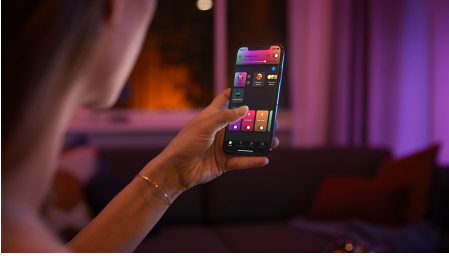

8719514328266

Éclairage connecté

Utilisez des milliers de nuances de lumière blanche chaude ou froide avec ces ampoules connectées E27, dont les culots à baïonnette s'adaptent à la plupart des luminaires standard. La gradation sans fil vous permet de créer instantanément la bonne ambiance.

Éclairage intelligent

- Contrôlez jusqu'à 10 éclairages grâce à l'application Bluetooth
- Contrôlez l'éclairage à l'aide de votre voix*
- Créez l'ambiance parfaite avec des lumières blanches chaudes ou froides
- Obtenez des scénarios lumineux parfaitement adaptés à vos activités quotidiennes
- Débloquez toute l'étendue des fonctionnalités de l'éclairage intelligent grâce au pont Hue
- Lumière blanche confortable et réglable

Points forts

Contrôlez jusqu'à 10 éclairages grâce à l'application Bluetooth

Avec l'application Hue Bluetooth, vous pouvez contrôler vos lampes intelligentes Hue dans une seule pièce de votre maison. Ajoutez jusqu'à 10 lampes intelligentes et contrôlez-les toutes par simple pression d'un bouton sur votre appareil mobile.

Obtenez des scénarios lumineux parfaitement adaptés à vos activités quotidiennes

Simplifiez-vous la vie et amusez-vous avec quatre scénarios lumineux prédéfinis spécialement personnalisables pour vos tâches quotidiennes : Réveil, Concentration, Lecture et Relaxation. Les deux ambiances aux tons froids, Réveil et Concentration, vous aident à démarrer le matin ou à rester concentré(e), tandis que les ambiances plus chaudes de Lecture et Relaxation vous aident à apprécier un bon livre et à vous apaiser l'esprit.