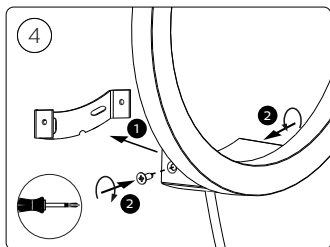

**PHILIPS**

hue personal  
wireless  
lighting

Sana

L J  
HUE serial number

User manual  
Benutzerhandbuch  
Notice d'emploi  
Manual de usuario  
Manual do usuário  
Manuale d'uso

UK only

click

Signify  
I.B.R.S. / C.C.R.I. Numéro 10461  
5600 VB Eindhoven,  
the Netherlands  
☎00800-74454775