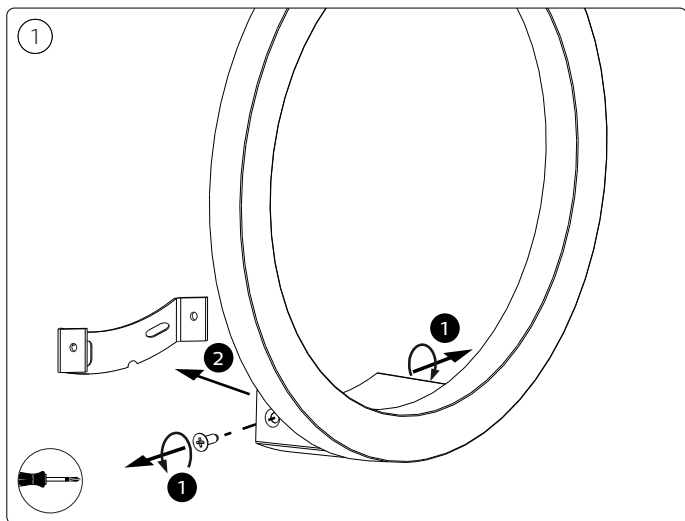

**PHILIPS**

hue personal  
wireless  
lighting

Sana

L J  
HUE serial number

User manual  
Benutzerhandbuch  
Notice d'emploi  
Manual de usuario  
Manual do usuário  
Manuale d'uso

UK only

click

Signify  
I.B.R.S. / C.C.R.I. Numéro 10461  
5600 VB Eindhoven,  
the Netherlands  
☎00800-74454775