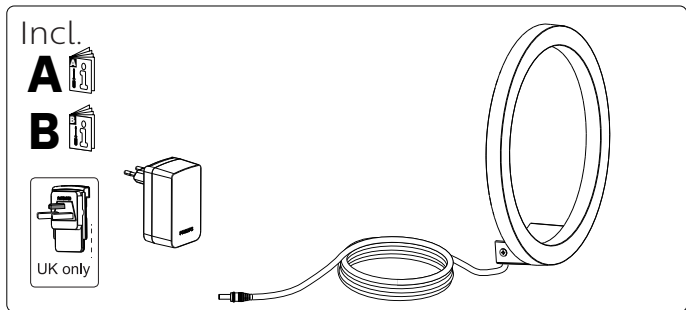

**PHILIPS**

hue personal  
wireless  
lighting

Sana

L J  
HUE serial number

User manual  
Benutzerhandbuch  
Notice d'emploi  
Manual de usuario  
Manual do usuário  
Manuale d'uso

UK only

click

Signify  
I.B.R.S. / C.C.R.I. Numéro 10461  
5600 VB Eindhoven,  
the Netherlands  
☎00800-74454775