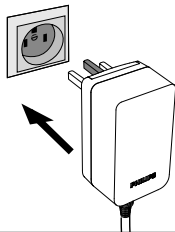

**PHILIPS**

hue personal  
wireless  
lighting

Sana

L J  
HUE serial number

User manual  
Benutzerhandbuch  
Notice d'emploi  
Manual de usuario  
Manual do usuário  
Manuale d'uso

UK only

click

Signify  
I.B.R.S. / C.C.R.I. Numéro 10461  
5600 VB Eindhoven,  
the Netherlands  
☎00800-74454775