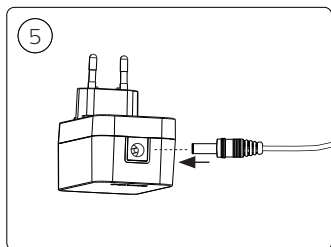

**PHILIPS**

hue personal  
wireless  
lighting

Sana

L J  
HUE serial number

User manual  
Benutzerhandbuch  
Notice d'emploi  
Manual de usuario  
Manual do usuário  
Manuale d'uso

UK only

click

Signify  
I.B.R.S. / C.C.R.I. Numéro 10461  
5600 VB Eindhoven,  
the Netherlands  
☎00800-74454775