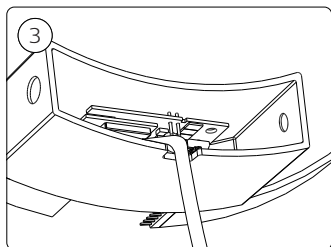

**PHILIPS**

hue personal  
wireless  
lighting

Sana

L J  
HUE serial number

User manual  
Benutzerhandbuch  
Notice d'emploi  
Manual de usuario  
Manual do usuário  
Manuale d'uso

UK only

click

Signify  
I.B.R.S. / C.C.R.I. Numéro 10461  
5600 VB Eindhoven,  
the Netherlands  
☎00800-74454775