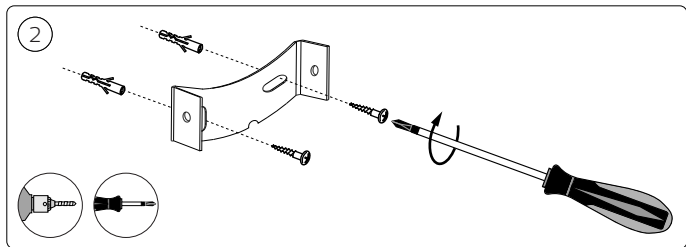

**PHILIPS**

hue personal  
wireless  
lighting

Sana

L J  
HUE serial number

User manual  
Benutzerhandbuch  
Notice d'emploi  
Manual de usuario  
Manual do usuário  
Manuale d'uso

UK only

click

Signify  
I.B.R.S. / C.C.R.I. Numéro 10461  
5600 VB Eindhoven,  
the Netherlands  
☎00800-74454775