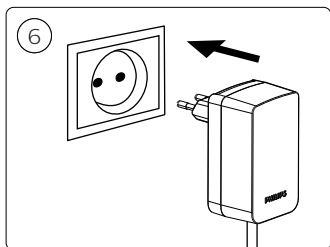

**PHILIPS**

hue personal  
wireless  
lighting

Sana

L J  
HUE serial number

User manual  
Benutzerhandbuch  
Notice d'emploi  
Manual de usuario  
Manual do usuário  
Manuale d'uso

UK only

click

Signify  
I.B.R.S. / C.C.R.I. Numéro 10461  
5600 VB Eindhoven,  
the Netherlands  
☎00800-74454775