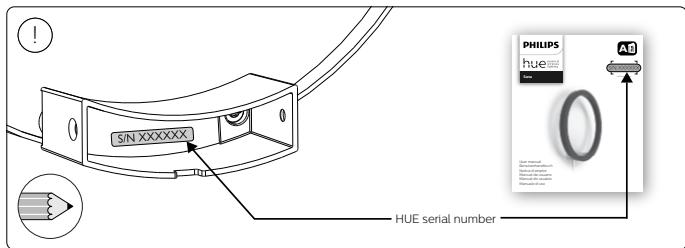

**PHILIPS**

hue personal  
wireless  
lighting

Sana

L J  
HUE serial number

User manual  
Benutzerhandbuch  
Notice d'emploi  
Manual de usuario  
Manual do usuário  
Manuale d'uso

UK only

click

Signify  
I.B.R.S. / C.C.R.I. Numéro 10461  
5600 VB Eindhoven,  
the Netherlands  
☎00800-74454775