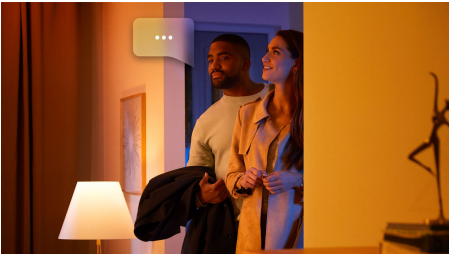

Contrôlez l'éclairage à l'aide de votre voix*

Philips Hue fonctionne avec Amazon Alexa et l'Assistant Google lorsqu'un appairage a été fait avec un appareil Google Nest ou Amazon Echo compatible. Grâce à votre voix, contrôlez plusieurs éclairages dans une pièce ou une lampe unique.