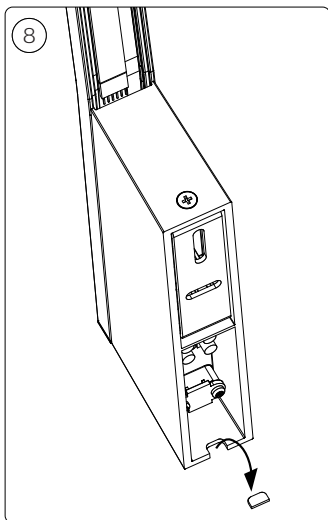

PHILIPS

hue personal
wireless
lighting

Liane

L
HUE serial number

User manual
Benutzerhandbuch
Notice d'emploi
Manual de usuario
Manual do usuário
Manuale d'uso

Incl.

Excl.

Signify
I.B.R.S. / C.C.R.I. Numéro 10461
5600 VB Eindhoven,
the Netherlands
☎00800-74454775