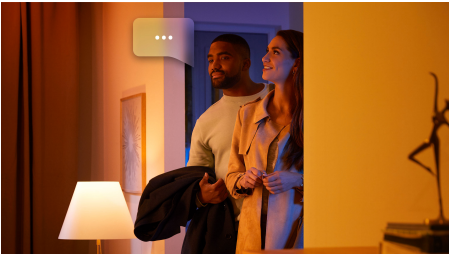

Contrôlez l'éclairage à l'aide de votre voix*

Philips Hue fonctionne avec Amazon Alexa et l'Assistant Google lorsqu'un appairage a été fait avec un appareil Google Nest ou Amazon Echo compatible. Grâce à votre voix, contrôlez plusieurs éclairages dans une pièce ou une lampe unique.