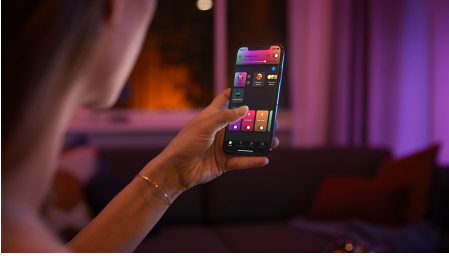

PHILIPS

Applique murale
Liane

Hue White and
Color Ambiance

LED intégrée

Commande Bluetooth via
l'application

Contrôle avec l'application ou la
voix*

Ajoutez un pont Hue Bridge
pour débloquer plus de
fonctionnalités

8719514343443

Éclairage connecté

L'applique murale Liane offre un design élégant et un effet de lumière indirecte. Créez l'atmosphère parfaite avec n'importe quelle nuance de lumière blanche ou colorée. Fonctionne en tant que lampe autonome ou qu'élément de votre système d'éclairage intelligent avec le pont Hue.

Éclairage intelligent

- Contrôlez jusqu'à 10 éclairages grâce à l'application Bluetooth
- Contrôlez l'éclairage à l'aide de votre voix*
- Créez vos propres configurations de lumières colorées intelligentes
- Créez l'ambiance parfaite avec des lumières blanches chaudes ou froides
- Obtenez des scénarios lumineux parfaitement adaptés à vos activités quotidiennes
- Débloquez toute l'étendue des fonctionnalités de l'éclairage intelligent grâce au pont Hue

Points forts

Contrôlez jusqu'à 10 éclairages grâce à l'application Bluetooth

Avec l'application Hue Bluetooth, vous pouvez contrôler vos lampes intelligentes Hue dans une seule pièce de votre maison. Ajoutez jusqu'à 10 lampes intelligentes et contrôlez-les toutes par simple pression d'un bouton sur votre appareil mobile.