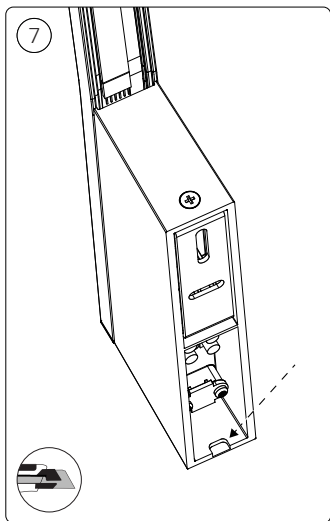

PHILIPS

hue personal
wireless
lighting

Liane

L
HUE serial number

User manual
Benutzerhandbuch
Notice d'emploi
Manual de usuario
Manual do usuário
Manuale d'uso

Incl.

Excl.

Signify
I.B.R.S. / C.C.R.I. Numéro 10461
5600 VB Eindhoven,
the Netherlands
☎00800-74454775