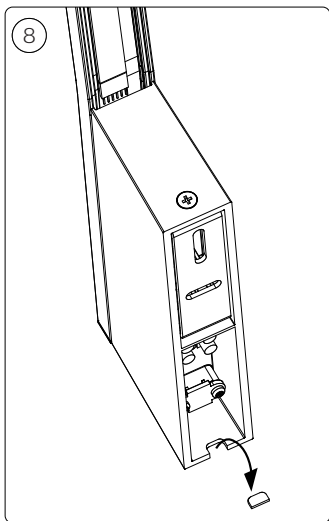

PHILIPS

hue personal
wireless
lighting

Liane

L
HUE serial number

User manual
Benutzerhandbuch
Notice d'emploi
Manual de usuario
Manual do usuário
Manuale d'uso

Incl.

Excl.

Signify
I.B.R.S. / C.C.R.I. Numéro 10461
5600 VB Eindhoven,
the Netherlands
☎00800-74454775