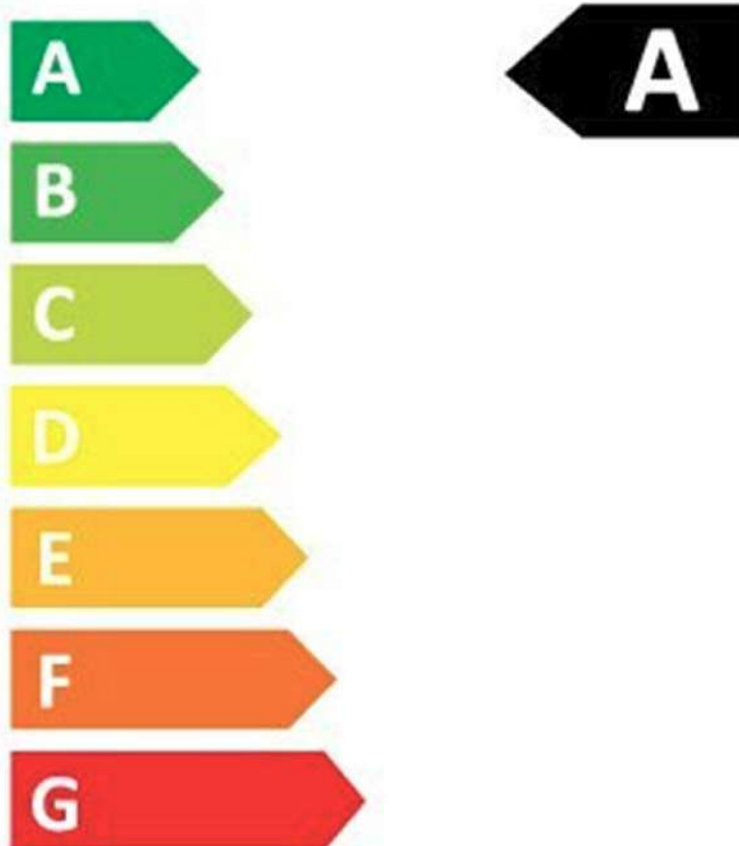

**PHILIPS**

9290038012

**3**  
kWh/1000h

2019/2015