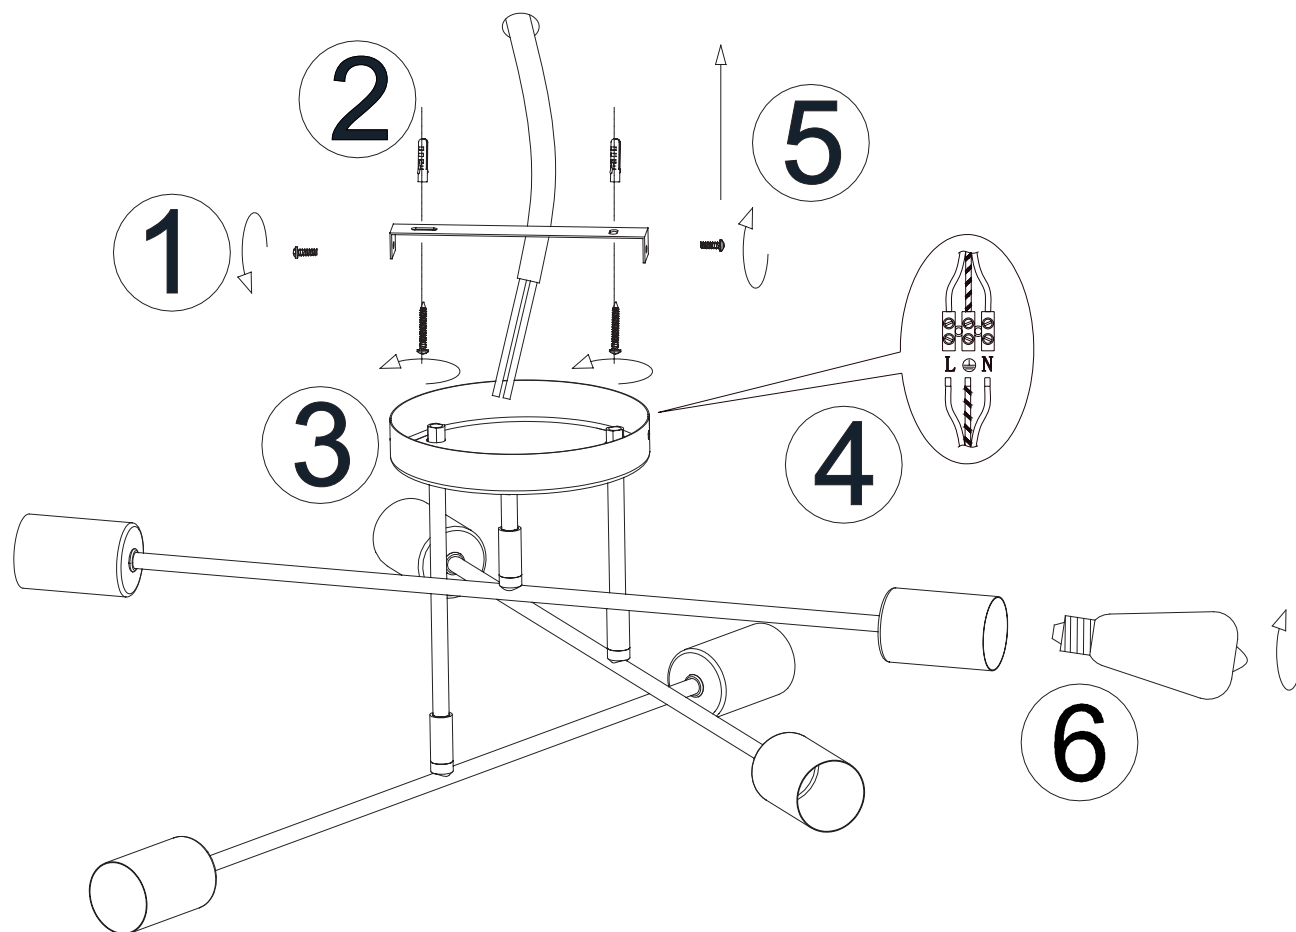

DUNALUX 79774

A

B

Tension	220-240V~, 50/60Hz
Ampoule	exclusive E27 40W
	Conforme aux normes européennes en vigueur.
	Classe I
	Non compatible avec l'utilisation d'un variateur d'intensité lumineuse.
	Les produits électriques usagés ne doivent pas être jetés avec les ordures ménagères. Veuillez utiliser les aménagements spécifiques prévus pour les traiter Renseignez-vous auprès des autorités locales ou du revendeur pour obtenir la marche à suivre en matière de recyclage.
	Pour utilisation à l'intérieur. IP20