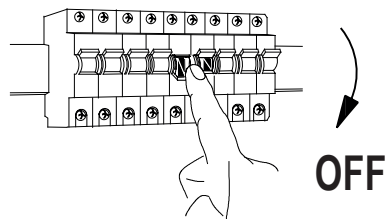

DUNALUX 79774

A

B

Tension	220-240V~, 50/60Hz
Ampoule	exclusive E27 40W
	Conforme aux normes européennes en vigueur.
	Classe I
	Non compatible avec l'utilisation d'un variateur d'intensité lumineuse.
	Les produits électriques usagés ne doivent pas être jetés avec les ordures ménagères. Veuillez utiliser les aménagements spécifiques prévus pour les traiter Renseignez-vous auprès des autorités locales ou du revendeur pour obtenir la marche à suivre en matière de recyclage.
	Pour utilisation à l'intérieur. IP20