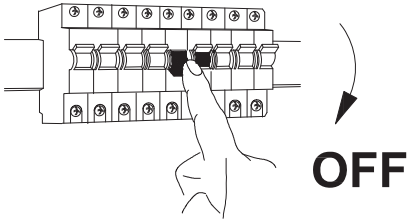

A

DUNALUX

780565

B**C****D**

Tension	220-240V~, 50/60Hz
Ampoule	LED Intégré 22W
	Conforme aux normes européennes en vigueur.
	Classe I
	Non compatible avec l'utilisation d'un variateur d'intensité lumineuse.
	Les produits électriques usagés ne doivent pas être jetés avec les ordures ménagères. Veuillez utiliser les aménagements spécifiques prévus pour les traiter. Renseignez-vous auprès des autorités locales ou du revendeur pour obtenir la marche à suivre en matière de recyclage.
	Pour utilisation à l'intérieur. IP20