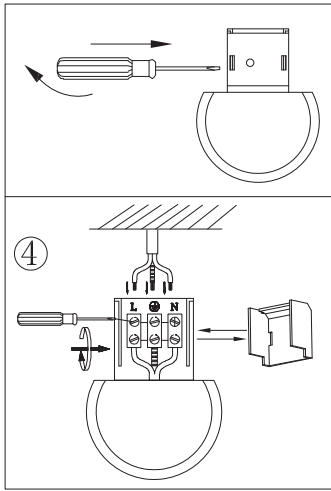

A

DUNALUX

780565

B**C****D**

Tension	220-240V~, 50/60Hz
Ampoule	LED Intégré 22W
	Conforme aux normes européennes en vigueur.
	Classe I
	Non compatible avec l'utilisation d'un variateur d'intensité lumineuse.
	Les produits électriques usagés ne doivent pas être jetés avec les ordures ménagères. Veuillez utiliser les aménagements spécifiques prévus pour les traiter. Renseignez-vous auprès des autorités locales ou du revendeur pour obtenir la marche à suivre en matière de recyclage.
	Pour utilisation à l'intérieur. IP20