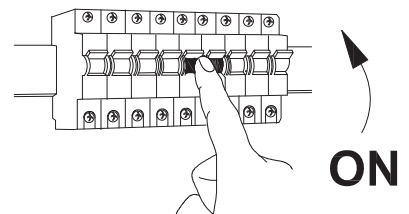

A

DUNALUX

780565

B**C****D**

Tension	220-240V~, 50/60Hz
Ampoule	LED Intégré 22W
	Conforme aux normes européennes en vigueur.
	Classe I
	Non compatible avec l'utilisation d'un variateur d'intensité lumineuse.
	Les produits électriques usagés ne doivent pas être jetés avec les ordures ménagères. Veuillez utiliser les aménagements spécifiques prévus pour les traiter. Renseignez-vous auprès des autorités locales ou du revendeur pour obtenir la marche à suivre en matière de recyclage.
	Pour utilisation à l'intérieur. IP20