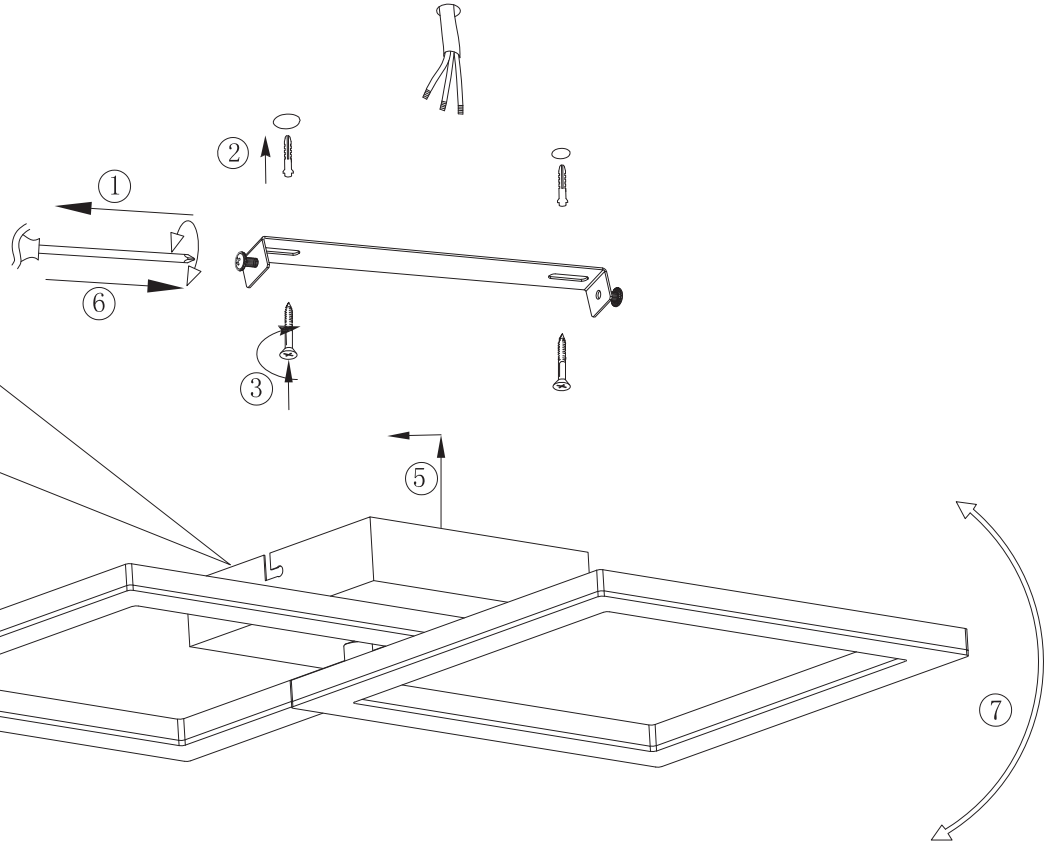

A

DUNALUX

780565

B**C****D**

Tension	220-240V~, 50/60Hz
Ampoule	LED Intégré 22W
	Conforme aux normes européennes en vigueur.
	Classe I
	Non compatible avec l'utilisation d'un variateur d'intensité lumineuse.
	Les produits électriques usagés ne doivent pas être jetés avec les ordures ménagères. Veuillez utiliser les aménagements spécifiques prévus pour les traiter. Renseignez-vous auprès des autorités locales ou du revendeur pour obtenir la marche à suivre en matière de recyclage.
	Pour utilisation à l'intérieur. IP20