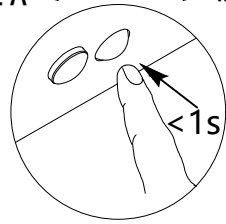

Press > 2s

→ Mode : A

Mode : A ←

→ Mode : B

< 1s

Mode : A

Mode : B

Press > 2s

→ OFF

8-12h

2M

Max.5M

90°

~1.7M

Mode : A

90°
100%
brightness