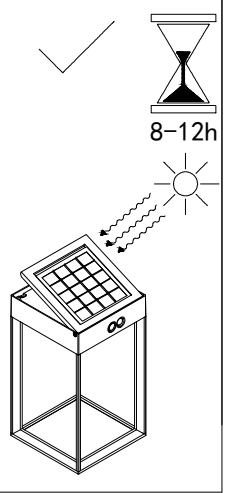

Press > 2s

→ Mode : A

Mode : A ←

→ Mode : B

< 1s

Mode : A

Mode : B

Press > 2s

→ OFF

8-12h

2M

Max.5M

90°

~1.7M

Mode : A

90°
100%
brightness