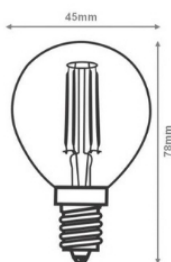

Ampoule LED E14 4W Filament Dimmable G45

E14-1418

Optonica

Puissance :
4W

Culot de l'ampoule
E14

Certifications
CE & RoHs

Disponible dans les options suivantes :

- Blanc chaud 2300K

Tension: (en Volt)	220 - 240V
Dimmable:	Oui
Dimensions:	ø 45 x 78 mm
Type de courant:	AC
Efficacité lumineuse: (lm/W)	100 lm/W
Angle d'éclairage:	300°
Équivalence incandescence :	40W
Certification:	CE & RoHs
Durée de vie:	~25 000h
Lumens:	400 lm
Classe énergétique:	F
Garantie:	2 ans