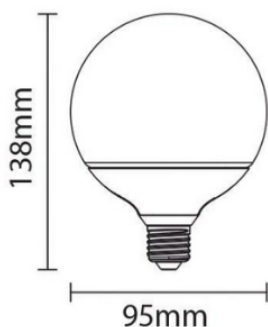

Ampoule LED E27 12W G95 270° Globe

E27-1841

Optonica

Puissance :
15W

Culot de l'ampoule
E27

Certifications
CE & RoHs

Disponible dans les options suivantes :

- Blanc chaud 2300K
- Blanc neutre 4200K
- Blanc froid 6400K

| | |
|-------------------------------------|----------------------|
| Tension: (en Volt) | 220 - 240V |
| Dimmable: | Non |
| Dimensions: | ø 95 x 138 mm |
| Type de courant: | AC |
| Efficacité lumineuse: (lm/W) | 80 lm/W |
| Angle d'éclairage: | 270° |
| Équivalence incandescence : | 120W |
| Certification: | CE & RoHs |
| Durée de vie: | ~25 000h |
| Lumens: | 1200 lm |
| Classe énergétique: | F |
| Garantie: | 2 ans |