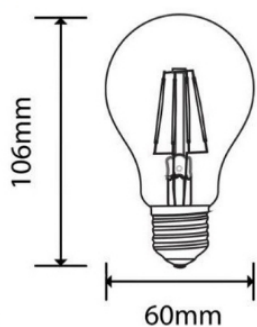

SILAMP
LED LIGHTING INNOVATION

Ampoule LED E27 Dimmable 6W A60 Filament

E27-1853

Optonica

Puissance :
6W

Culot de l'ampoule
E27

Certifications
CE & RoHs

Disponible dans les options suivantes :

- Blanc chaud 3000K

Tension: (en Volt)	220 - 240V
Dimmable:	Oui
Dimensions:	ø 60 x 106 mm
Type de courant:	AC
Efficacité lumineuse: (lm/W)	100 lm/W
Angle d'éclairage:	300°
Équivalence incandescence :	60W
Certification:	CE & RoHs
Durée de vie:	~25 000h
Lumens:	600 lm
Classe énergétique:	F
Garantie:	2 ans