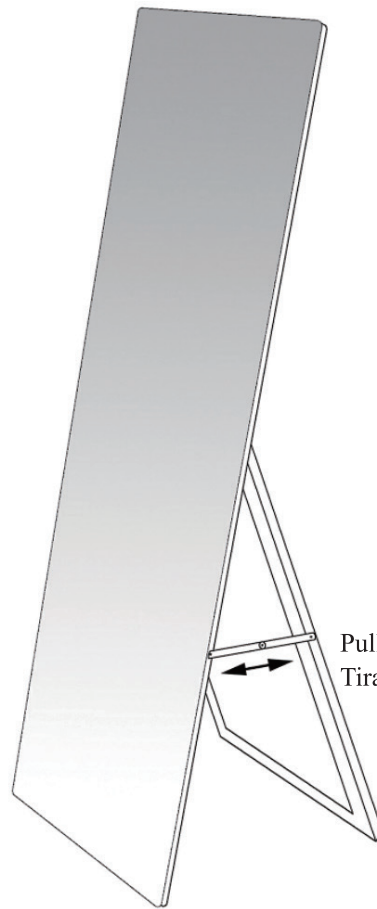

A

x2
4x45mm

B

7x32mm

x2

1

Pull / Ziehen / Tirer / Tirar /
Tirare / Wyciągnij

1

2

Wall / Wand / Mur / Pared / Parete / Ściana

Expansion screw /
Explosionsgeschützte Schraube /
Vis antidéflagrante /
Tornillo a prueba de explosiones /
Vite antideflagrante /
Śruba z kołkiem rozporowym