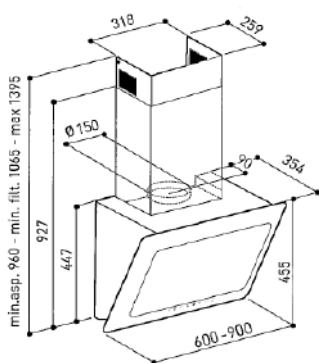

Ean code : 3 3 8 0 5 8 2 0 1 0 8 8 6

maj 06/07/2022

HC30

Hotte VALKYR

**SOGELUX****HCVA60BF**

VERRE BLANC / CHEMINÉE BLANCHE

**Dimensions : 60 cm****Optionnel**

- Débit d'air utilisation normale : 302 à 591 m<sup>3</sup>/h
- Débit d'air utilisation Booster : 719 m<sup>3</sup>/h
- Aspiration périmétrale
- Eclairage : 2 lampes à leds
- 3 vitesses + 1 booster
- Recyclage ou évacuation extérieure
- Filtres charbons inclus
- Commande sensitive
- Filtre graisse aluminium lavable dans le lave-vaisselle
- Clapet anti-retour

Volumes , Dimensions et poids

Normes 2015

Emballé		L 683 x H 430 x P 575	Classe Energie	A
		19,3 Kg	Consommation Annuelle Energie	50 kWh/an
Déballé	Base	L 60 x H 44,7 x P 35,4	Classe Efficacité Evacuation Vapeur et Fumées	A
	Cheminée	L 31,8 x H (min 960/max 1395) x P25,9	Classe Efficacité Eclairage	A
	Hauteur totale avec cheminée	927mm à 1395mm	Classe Efficacité Filtration des Graisses	F
		16,3 Kg	Niveau Sonore en dB(A) Mini / Maxi / Booster	44 / 58 / 63 dB(A)
Diamètre buse sortie		150 / 120 mm	Caractéristiques	
Puissance en Watts et Tension			Nombre de vitesses	3 + 1
Moteur		250 W	Nombre de moteurs	1
Maximum		253 W	Nombre de filtres charbons	2
Puissance de l'éclairage par LEDS		2 x 1 W	Nombre de lampes	2 LEDS rondes
Tension d'alimentation		230 Volts	Filtres graisse aluminium	Oui
Cordon d'alimentation avec prise de courant		oui		
Tableau de commande			Accessoires	
Interrupteur vitesse		Touch control	1 Buse sortie avec clapet anti-retour + 1 buse de sortie pour version recyclage + Support Cheminée + Notice d'utilisation + gabarit de montage	
Interrupteur lumière		Touch control		