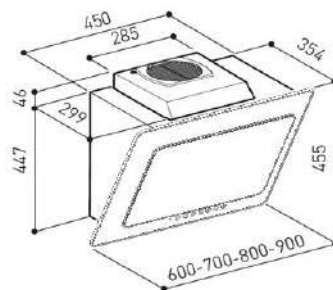

Ean code : 3 3 8 0 5 8 2 0 1 0 8 8 6

maj 06/07/2022

HC30

Hotte VALKYR

**SOGELUX****HCVA60BF**

VERRE BLANC / CHEMINÉE BLANCHE

**Dimensions : 60 cm****Optionnel**

- Débit d'air utilisation normale : 302 à 591 m<sup>3</sup>/h
- Débit d'air utilisation Booster : 719 m<sup>3</sup>/h
- Aspiration périmétrale
- Eclairage : 2 lampes à leds
- 3 vitesses + 1 booster
- Recyclage ou évacuation extérieure
- Filtres charbons inclus
- Commande sensitive
- Filtre graisse aluminium lavable dans le lave-vaisselle
- Clapet anti-retour

Volumes , Dimensions et poids

Normes 2015

Emballé		L 683 x H 430 x P 575	Classe Energie	A
		19,3 Kg	Consommation Annuelle Energie	50 kWh/an
Déballé	Base	L 60 x H 44,7 x P 35,4	Classe Efficacité Evacuation Vapeur et Fumées	A
	Cheminée	L 31,8 x H (min 960/max 1395) x P25,9	Classe Efficacité Eclairage	A
	Hauteur totale avec cheminée	927mm à 1395mm	Classe Efficacité Filtration des Graisses	F
		16,3 Kg	Niveau Sonore en dB(A) Mini / Maxi / Booster	44 / 58 / 63 dB(A)
Diamètre buse sortie		150 / 120 mm	Caractéristiques	
Puissance en Watts et Tension			Nombre de vitesses	3 + 1
Moteur		250 W	Nombre de moteurs	1
Maximum		253 W	Nombre de filtres charbons	2
Puissance de l'éclairage par LEDS		2 x 1 W	Nombre de lampes	2 LEDS rondes
Tension d'alimentation		230 Volts	Filtres graisse aluminium	Oui
Cordon d'alimentation avec prise de courant		oui		
Tableau de commande			Accessoires	
Interrupteur vitesse		Touch control	1 Buse sortie avec clapet anti-retour + 1 buse de sortie pour version recyclage + Support Cheminée + Notice d'utilisation + gabarit de montage	
Interrupteur lumière		Touch control		