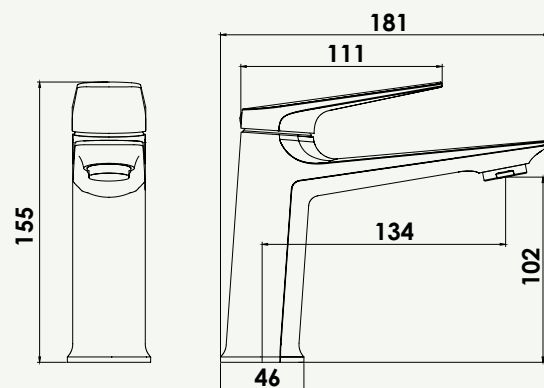

COMPATIBILITÉ

S'installe sur tous les types de lavabo.
Bonde de la lavabo clic clac de la même finition : 502011553

Réf.	Gencod
501016104	3540730072139