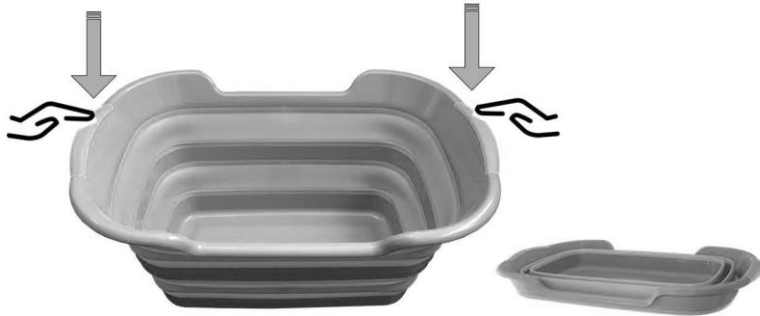

Warning: Please read this instruction manual carefully before using the instrument and keep it for future use.

CARE AND MAINTENANCE

Clean the product only with a dry or slightly damp, lint-free cloth.
Do not use abrasive cleaners to clean the unit.

Materials : PP et TPR

Unfolded dimensions : 60.5 x 39.5 x 27.5 cm, Folded dimensions : 60.5 x 39.5 x 7 cm

Capacity : 27 Liters

TO AVOID ANY RISK OF ASPHYXIA, KEEP INFANTS AND CHILDREN AWAY FROM THE PACKAGING. THIS BAG IS NOT A TOY, PLEASE REMOVE IT WITH CAUTION.

Importé par / Importiert von / Geïmporteerd door / Imported by :
CAPTELEC, 59170 Croix - FRANCE

FR

Cet appareil se recycle

À DÉPOSER EN MAGASIN

À DÉPOSER EN DÉCHÈTERIE

OU

Points de collecte sur www.quefairedemesdechets.fr
Privilégiez la réparation ou le don de votre appareil !