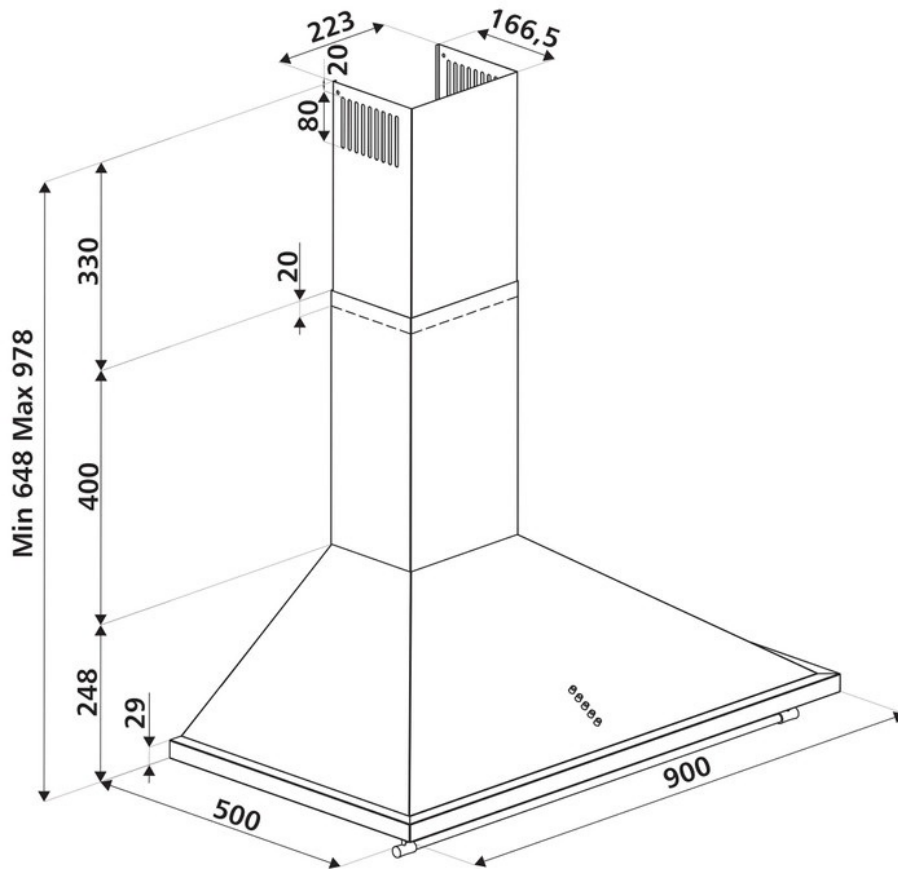

luisina
DESIGN

La Boisinière - 35530 Servon-sur-Vilaine

Tél : 02 99 00 24 24

SIRET 31828963400038 - RCS Rennes B 318 289 634 - TVA FR41318289634

SCD LUISINA © 1989-2024