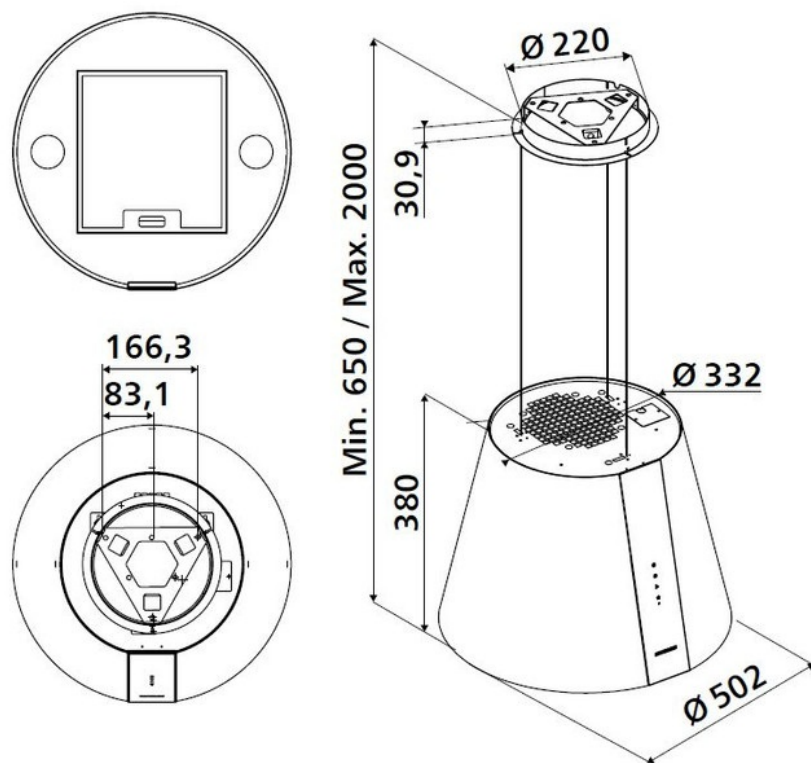

luisina
DESIGN

La Boisinière - 35530 Servon-sur-Vilaine

Tél : 02 99 00 24 24

SIRET 31828963400038 - RCS Rennes B 318 289 634 - TVA FR41318289634

SCD LUISINA © 1989-2024