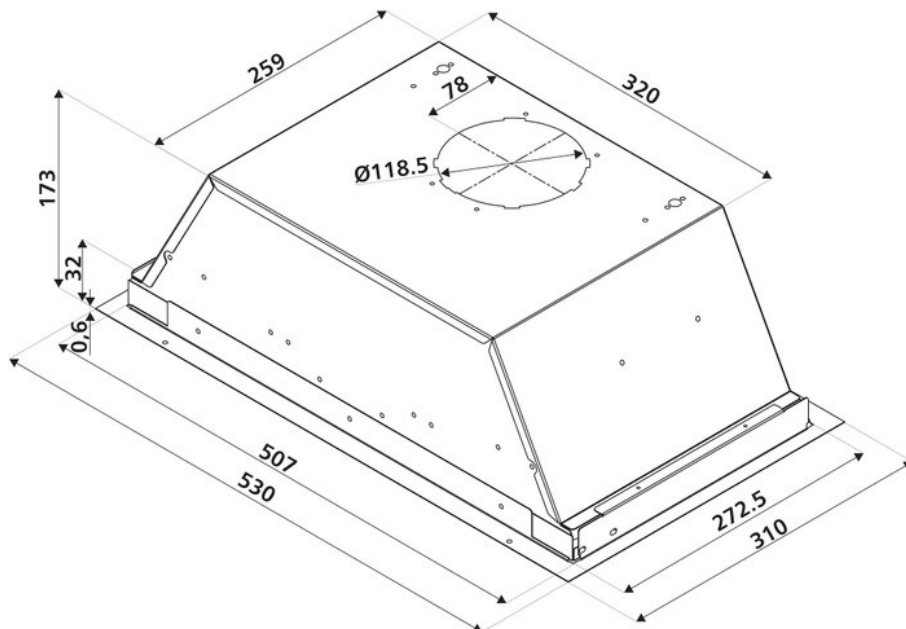

luisina

DESIGN

La Boisinière - 35530 Servon-sur-Vilaine

Tél : 02 99 00 24 24

SIRET 31828963400038 - RCS Rennes B 318 289 634 - TVA FR41318289634

SCD LUISINA © 1989-2024