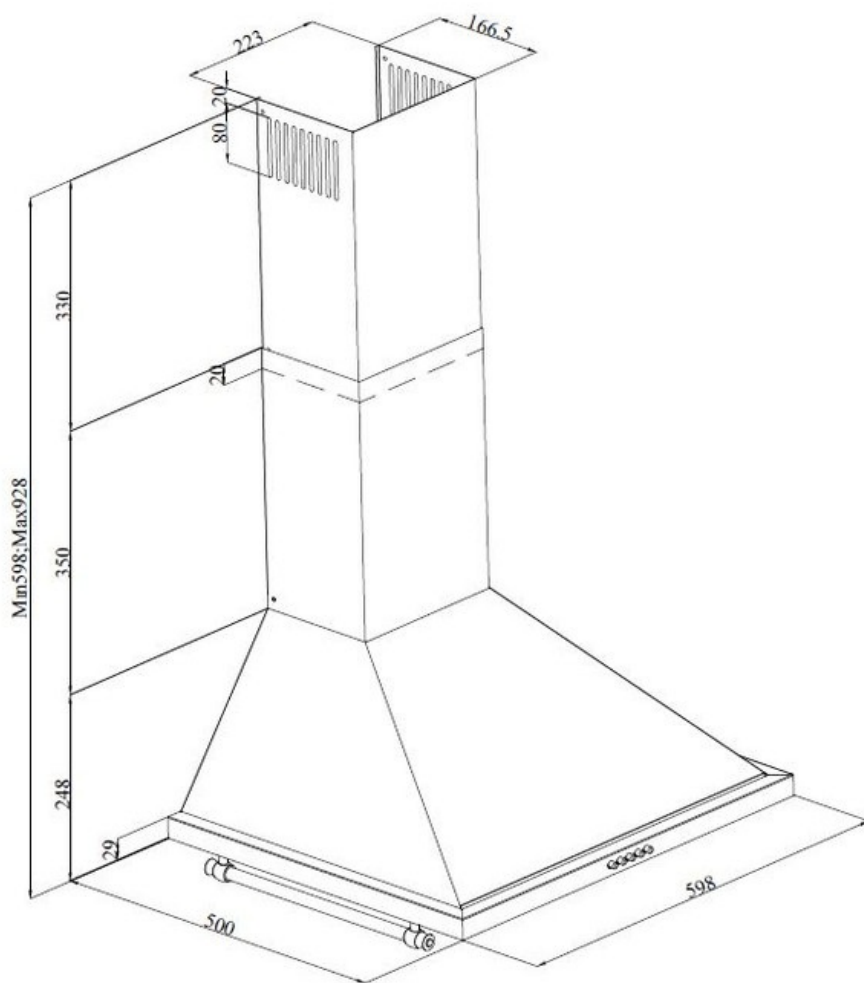

luisina
DESIGN

La Boisinière - 35530 Servon-sur-Vilaine

Tél : 02 99 00 24 24

SIRET 31828963400038 - RCS Rennes B 318 289 634 - TVA FR41318289634

SCD LUISINA © 1989-2024