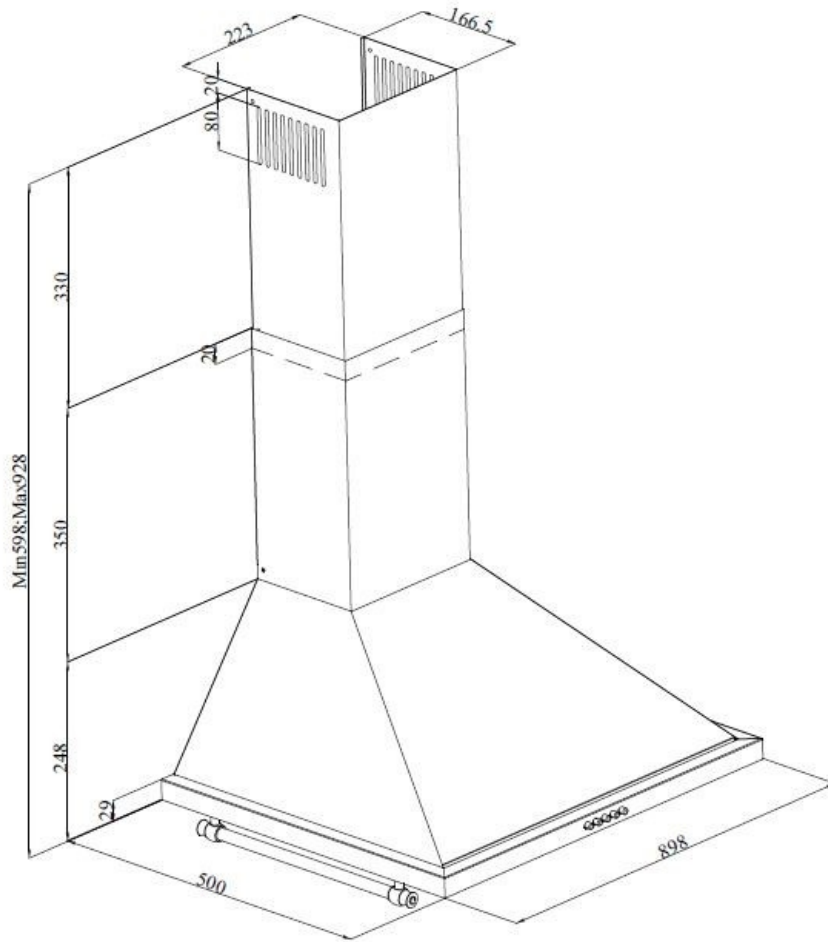

luisina
DESIGN

La Boisinière - 35530 Servon-sur-Vilaine

Tél : 02 99 00 24 24

SIRET 31828963400038 - RCS Rennes B 318 289 634 - TVA FR41318289634

SCD LUISINA © 1989-2024