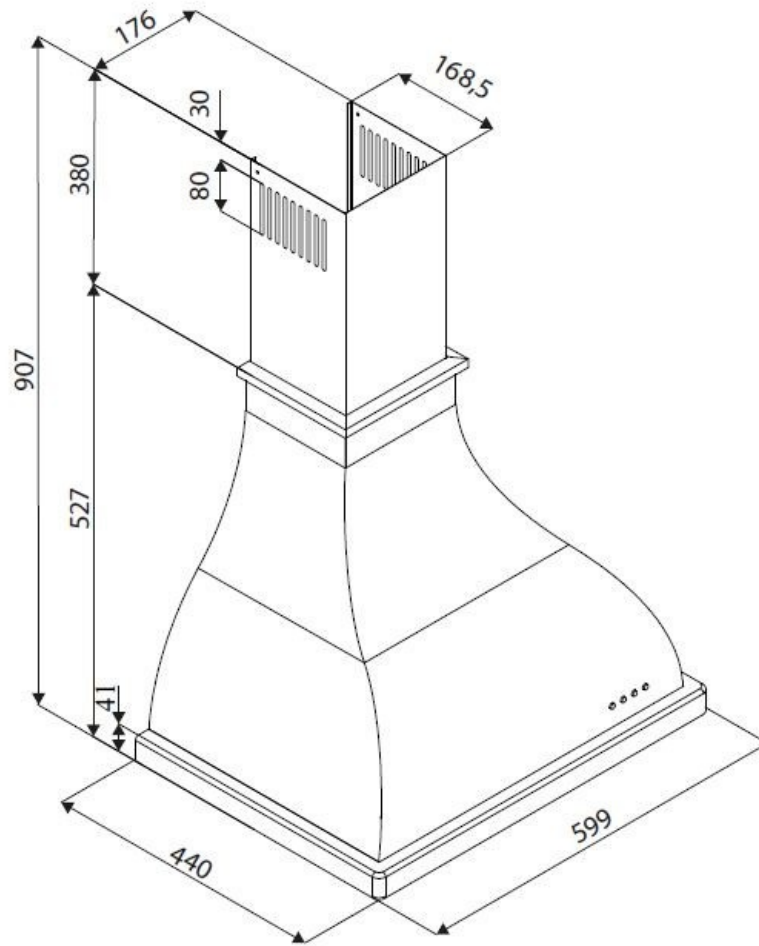

luisina
DESIGN

La Boisinière - 35530 Servon-sur-Vilaine

Tél : 02 99 00 24 24

SIRET 31828963400038 - RCS Rennes B 318 289 634 - TVA FR41318289634

SCD LUISINA © 1989-2024