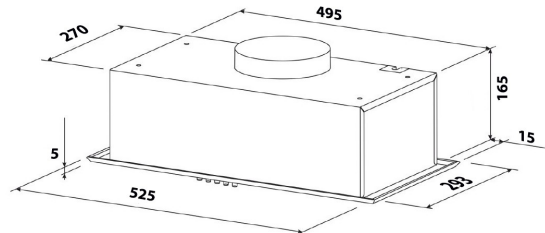

ISOS 52 BK

CARACTÉRISTIQUES

Matière : Acier/Verre

Coloris : Noir

Type commandes : Boutons poussoirs

Éclairage : 2 ampoules LED x 2 Watts

Alimentation : Cordon de raccordement 120 cm - 230 V

Origine : Fabriqué en RPC

Efficacité lumineuse : A

SCHÉMA

DIMENSIONS / POIDS

Dimensions (LxPxH) : 525x293x170 mm

Encastrement (LxPxH) : 495x270x165 mm

Poids : 5 kg

EAN : 3664184005403

POINTS FORTS