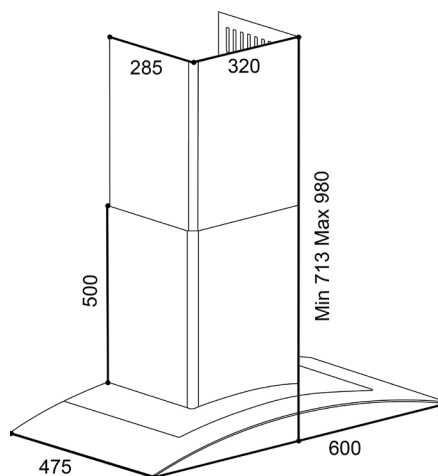

BELDEKO

CALLYS 60 XS

CARACTÉRISTIQUES

Matière : Inox et verre

Coloris : Inox

Type commandes : Boutons poussoirs

Éclairage : 2 ampoules LED x 1,5 Watts

Alimentation : Cordon de raccordement 100 cm

Origine : Fabriqué en RPC

Filtre à graisse : 2 / **Filtre à charbon :** 2 - réf FC0003

PERFORMANCES

Sortie évacuation : Ø 150 mm - Réduction à 125 mm

Niveau sonore minimum : 60 Db

Niveau sonore maximum : 68 Db

Consommation énergie : 40 kw/a

Efficacité filtration des graisses : D

Efficacité lumineuse : A

SCHÉMA

DIMENSIONS / POIDS

Dimensions (LxPxH) : 600x475x mini 713/maxi 980 mm

Poids : 12,98 kg

EAN : 3664184005496