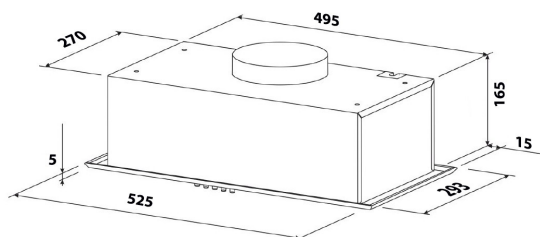

### DIMENSIONS / POIDS

Dimensions (LxPxH) : 525x293x170 mm

Encastrement (LxPxH) : 495x270x165 mm

Poids : 4,58 kg

EAN : 3664184005519