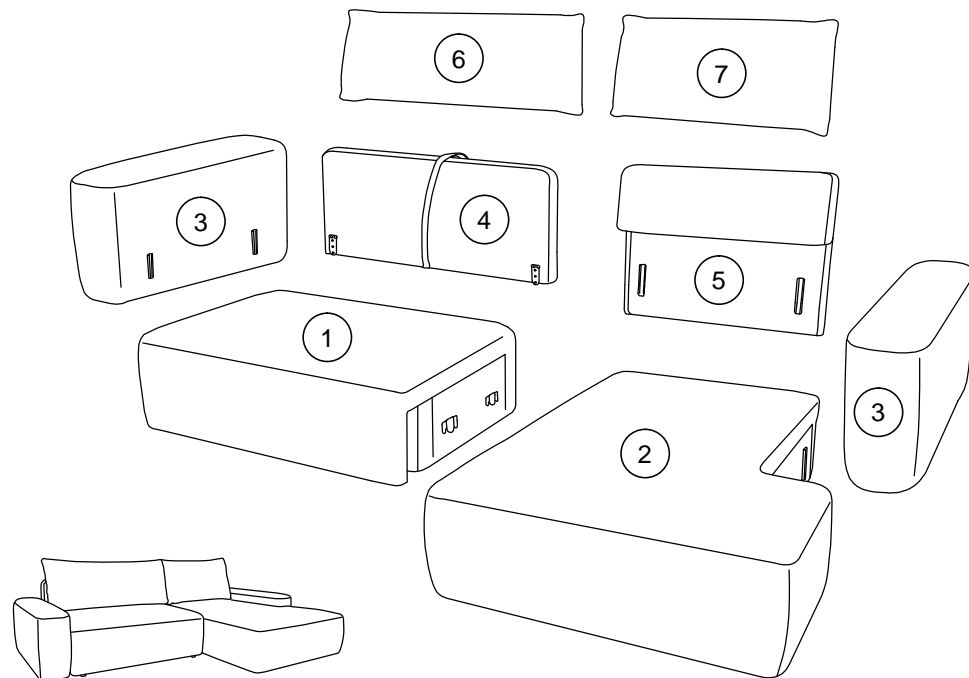

Adresses sur quefairedemesdechets.fr

ca. 0,5H

- (D) Montageanleitung
- (FR) Notice de montage
- (NL) Handleiding voor de montage
- (CZ) Montážní návod
- (HU) Szerelési útmutató
- (TR) Montaj talimatı

- (GB) Assembly Instructions
- (IT) Istruzioni di montaggio
- (PL) Instrukcja montaży
- (SK) Návod na montáž
- (RO) Instrucțiuni de montaj
- (RU) Инструкции по монтажу