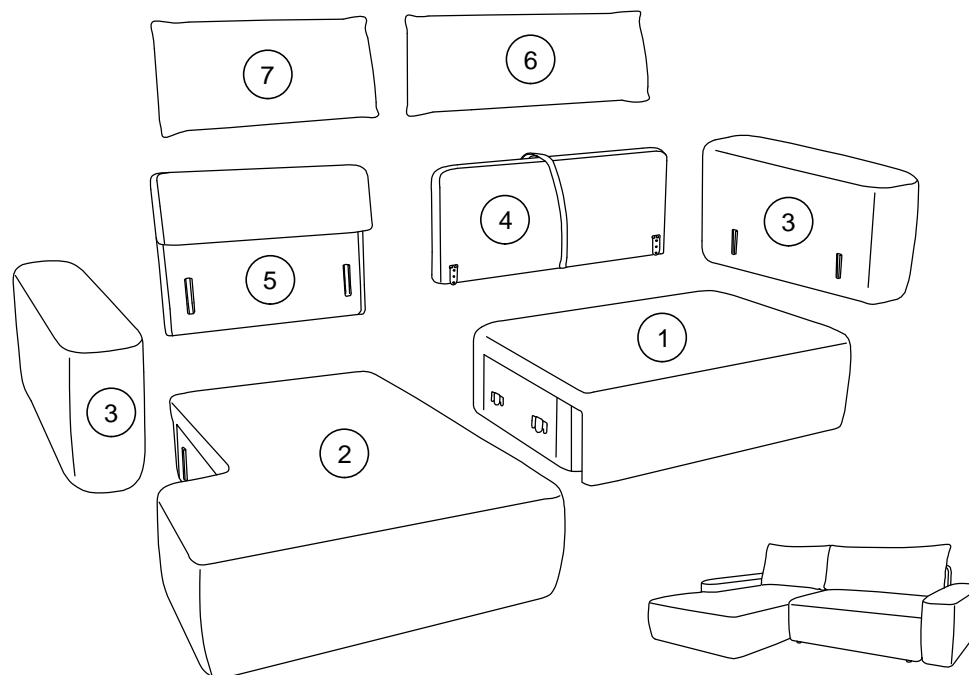

Adresses sur quefairedemesdechets.fr

ca. 0,5H

- (D) Montageanleitung
- (FR) Notice de montage
- (NL) Handleiding voor de montage
- (CZ) Montážní návod
- (HU) Szerelési útmutató
- (TR) Montaj talimatı

- (GB) Assembly Instructions
- (IT) Istruzioni di montaggio
- (PL) Instrukcja montaży
- (SK) Návod na montáž
- (RO) Instrucțiuni de montaj
- (RU) Инструкции по монтажу