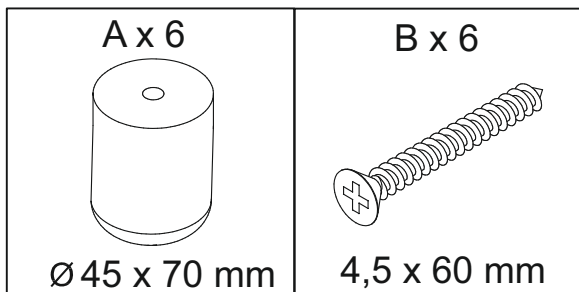

# POGNI 3 SEATER

			✓
①	1	2400x950x730	

1