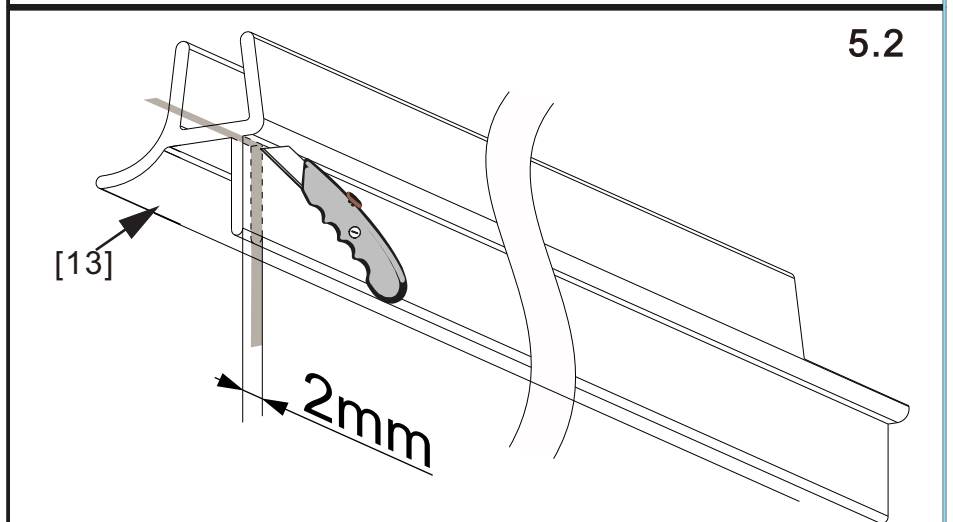

RIVANON

PAROI DE DOUCHE

1243981

Design Réversible

5

6

24h

N'utilisez pas la paroi de douche dans les 24 heures pour laisser le silicone durcir complètement.