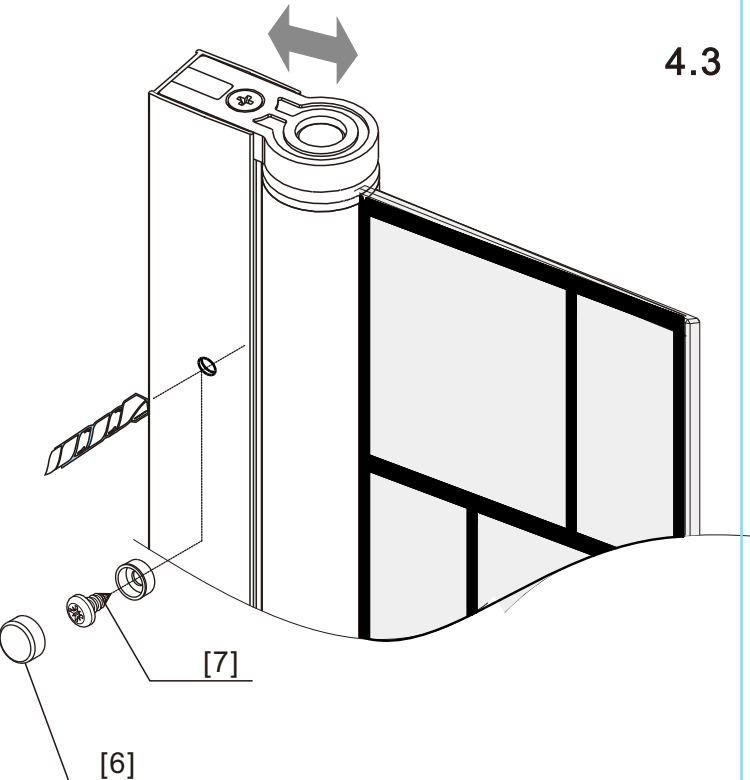

RIVANON

PAROI DE DOUCHE

1243981

Design Réversible

5

6

24h

N'utilisez pas la paroi de douche dans les 24 heures pour laisser le silicone durcir complètement.