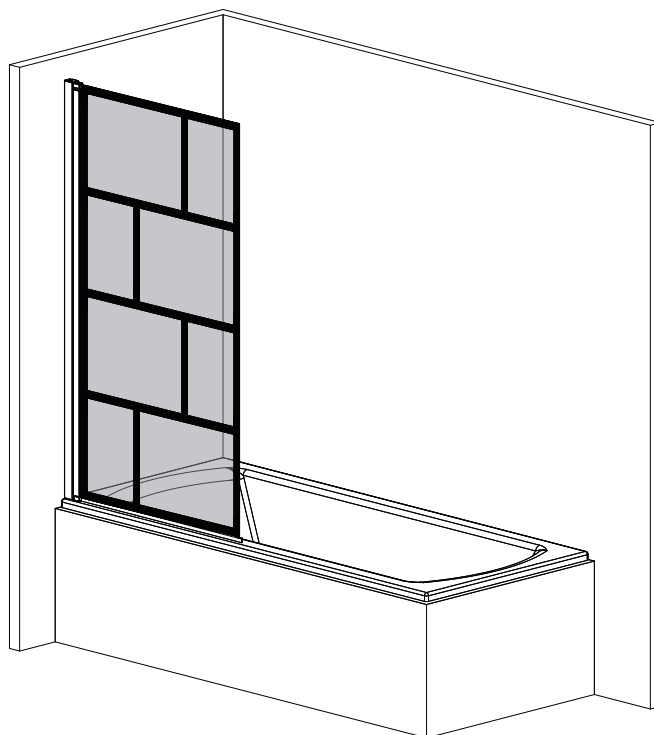

GUIDE D'INSTALLATION DE PAROI DE DOUCHE /SHOWER ENCLOSURE INSTALLATION GUIDELINE
INSTALLATIONSRICHTLINIE FÜR DUSCHABGÄNGE / GUÍA DE INSTALACIÓN DE RECINTOS DE DUCHA
LINEE GUIDA PER L'INSTALLAZIONE DELLA CABINA DOCCIA/ DOUCHEBEHUIZING INSTALLATIE RICHTLIJN
DIRETRIZES DE INSTALAÇÃO DO DUCHE / WYTYCZNE DOTYCZĄCE INSTALACJI OBUDOWY PRYSZNICOWEJ

RIVANON

PAROI DE DOUCHE

1243981

Design Réversible

5

6

24h

N'utilisez pas la paroi de douche dans les 24 heures pour laisser le silicone durcir complètement.

Do not use shower screen within 24 hours to let the silicone fully cure.

Verwenden Sie die Duschwand nicht innerhalb von 24 Stunden, damit das Silikon vollständig aushärten kann.

No use la mampara de la ducha dentro de las 24 horas para dejar que la silicona se cure por completo.