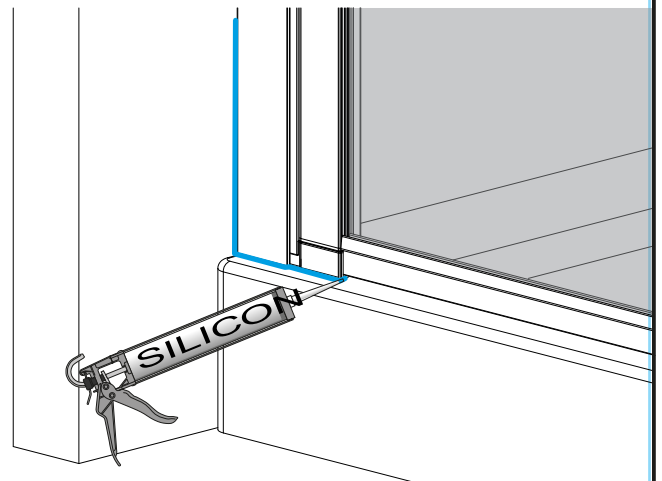

24h

N'utilisez pas la paroi de douche dans les 24 heures pour laisser le silicone durcir complètement.

Do not use shower screen within 24 hours to let the silicone fully cure.

Verwenden Sie die Duschwand nicht innerhalb von 24 Stunden, damit das Silikon vollständig aushärten kann.

No use la mampara de la ducha dentro de las 24 horas para dejar que la silicona se cure por completo.

Non utilizzare lo schermo doccia entro 24 ore per lasciare asciugare completamente il silicone.

Gebruik het douchescherm niet binnen 24 uur om de siliconen volledig te laten uitharden.

Não use a tela do chuveiro dentro de 24 horas para deixar o silicone curar completamente.

Nie używaj ekranu prysznicowego w ciągu 24 godzin, aby silikon całkowicie utwardził.

6.1