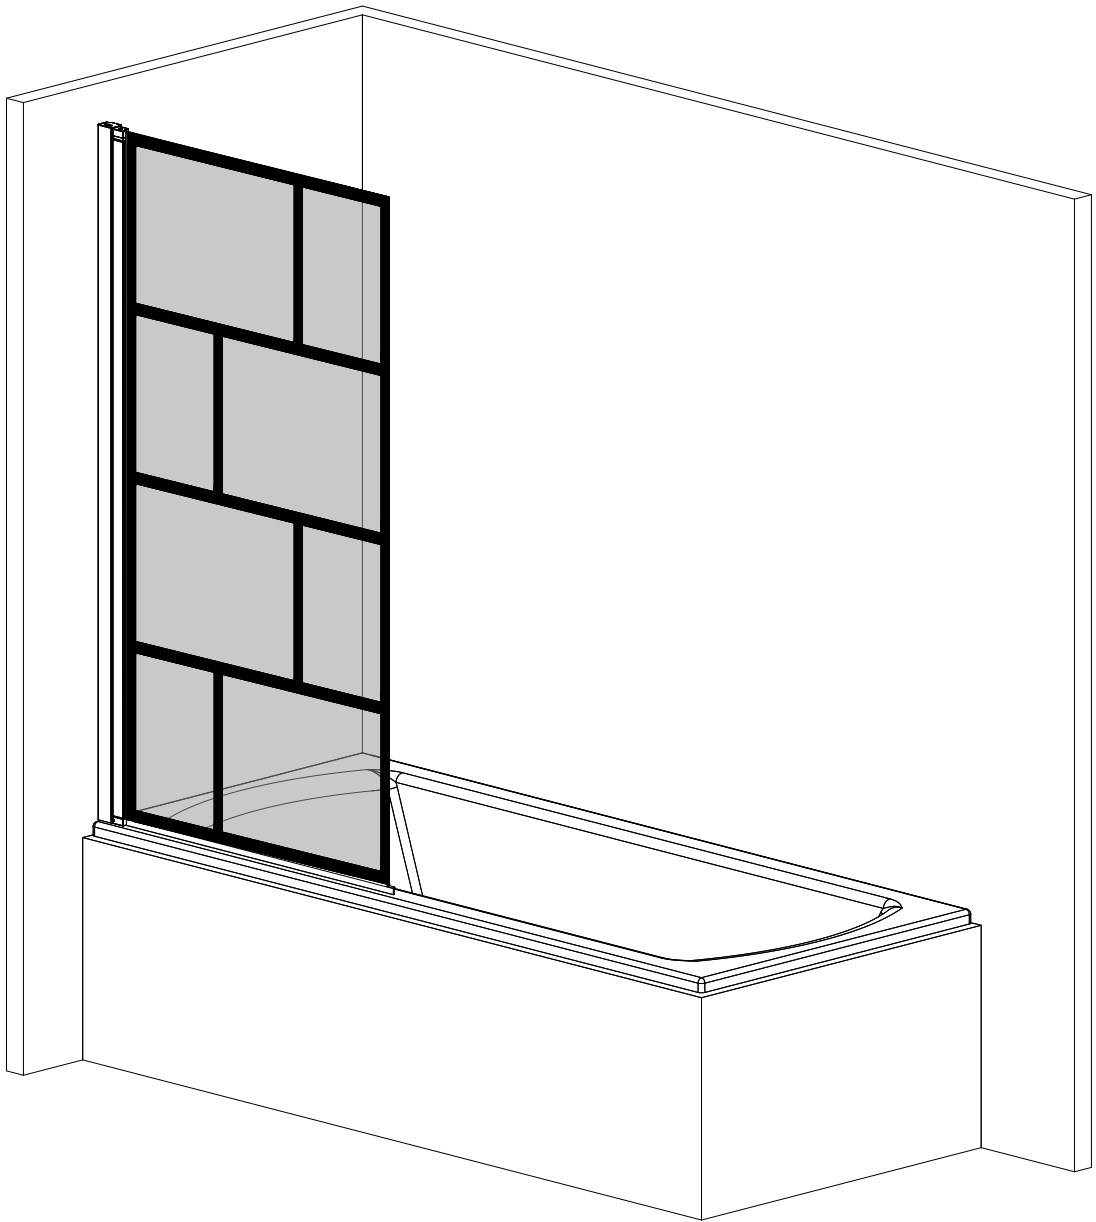

GUIDE D'INSTALLATION DE PAROI DE DOUCHE /SHOWER ENCLOSURE INSTALLATION GUIDELINE
INSTALLATIONSRICHTLINIE FÜR DUSCHABGÄNGE / GUÍA DE INSTALACIÓN DE RECINTOS DE DUCHA
LINEE GUIDA PER L'INSTALLAZIONE DELLA CABINA DOCCIA/ DOUCHEBEHUIZING INSTALLATIE RICHTLIJN
DIRETRIZES DE INSTALAÇÃO DO DUCHE / WYTYCZNE DOTYCZĄCE INSTALACJI OBUDOWY PRYSZNICOWEJ

RIVANON

PAROI DE DOUCHE

1243981

Design Réversible

5

6

24h

N'utilisez pas la paroi de douche dans les 24 heures pour laisser le silicone durcir complètement.

Do not use shower screen within 24 hours to let the silicone fully cure.

Verwenden Sie die Duschwand nicht innerhalb von 24 Stunden, damit das Silikon vollständig aushärten kann.

No use la mampara de la ducha dentro de las 24 horas para dejar que la silicona se cure por completo.