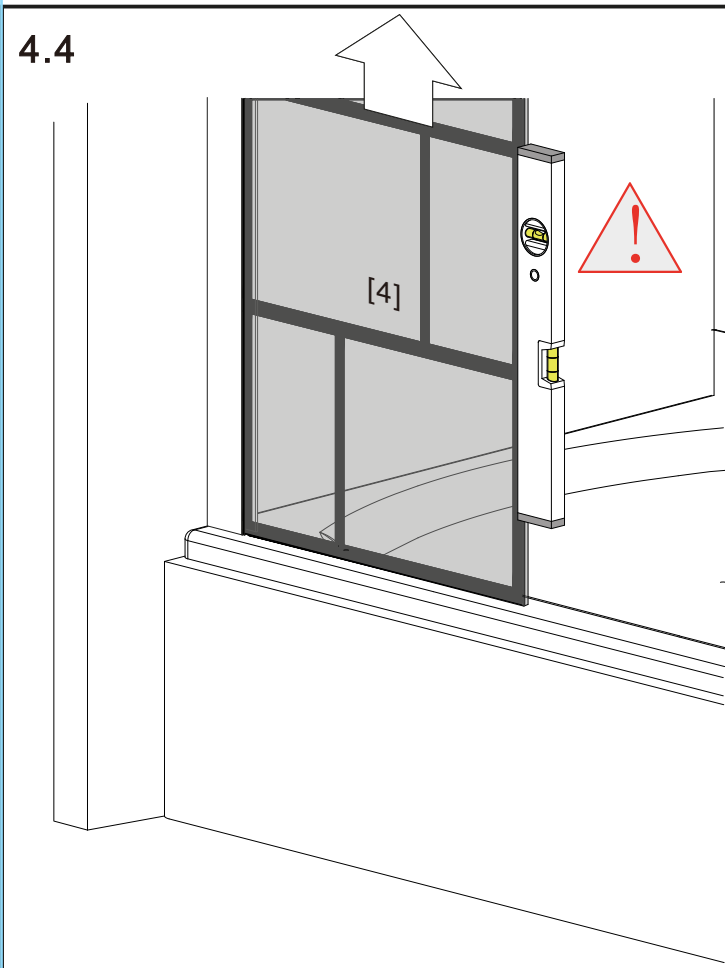

GUIDE D'INSTALLATION DE PAROI DE DOUCHE /SHOWER ENCLOSURE INSTALLATION GUIDELINE
INSTALLATIONSRICHTLINIE FÜR DUSCHABGÄNGE / GUÍA DE INSTALACIÓN DE RECINTOS DE DUCHA
LINEE GUIDA PER L'INSTALLAZIONE DELLA CABINA DOCCIA/ DOUCHEBEHUIZING INSTALLATIE RICHTLIJN
DIRETRIZES DE INSTALAÇÃO DO DUCHE / WYTYCZNE DOTYCZĄCE INSTALACJI OBUDOWY PRYSZNICOWEJ

RIVANON

PAROI DE DOUCHE

1243981

Design Réversible

5

6

24h

N'utilisez pas la paroi de douche dans les 24 heures pour laisser le silicone durcir complètement.