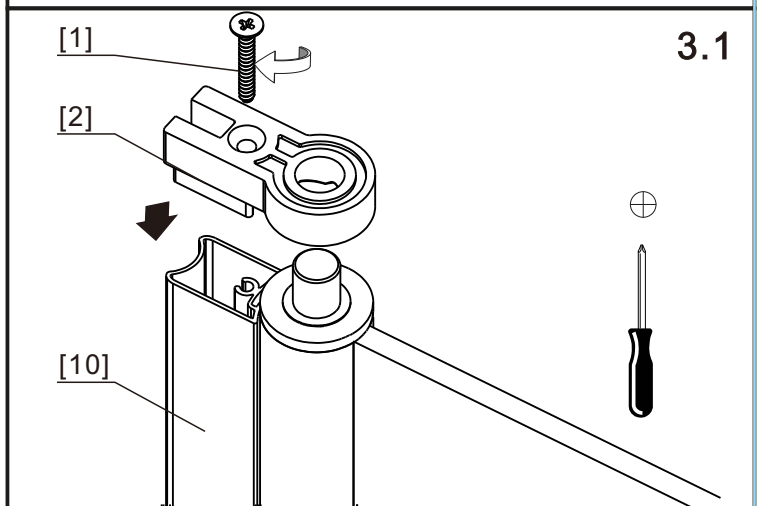

RIVANON

PAROI DE DOUCHE

1243981

Design Réversible

5

6

24h

N'utilisez pas la paroi de douche dans les 24 heures pour laisser le silicone durcir complètement.