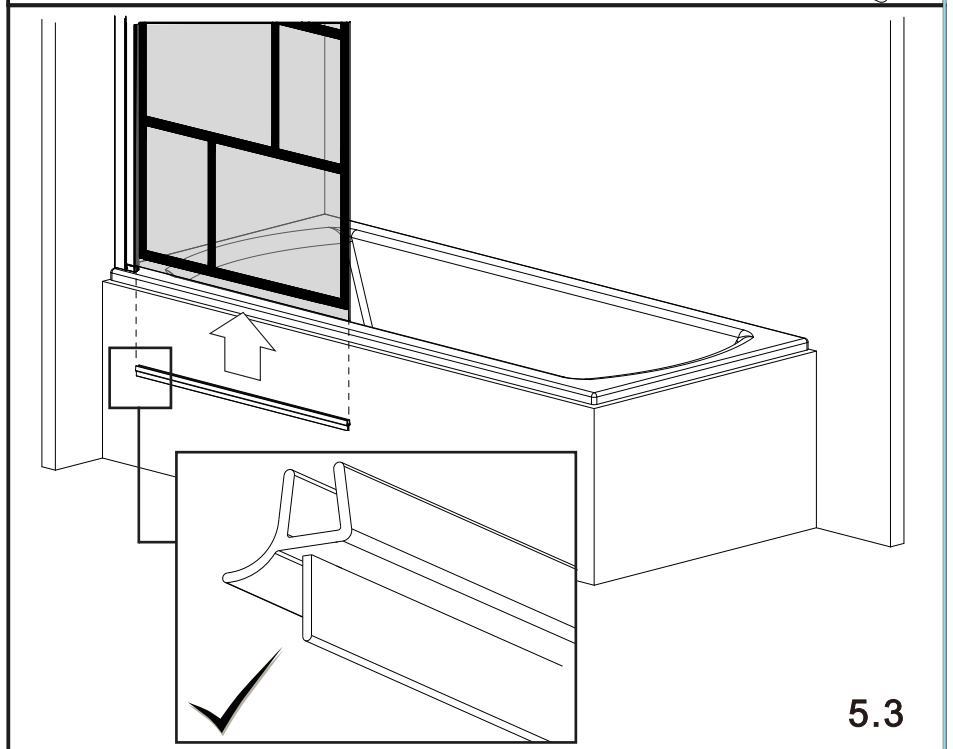

RIVANON

PAROI DE DOUCHE

1243981

Design Réversible

5

6

24h

N'utilisez pas la paroi de douche dans les 24 heures pour laisser le silicone durcir complètement.

Do not use shower screen within 24 hours to let the silicone fully cure.

Verwenden Sie die Duschwand nicht innerhalb von 24 Stunden, damit das Silikon vollständig aushärten kann.

No use la mampara de la ducha dentro de las 24 horas para dejar que la silicona se cure por completo.