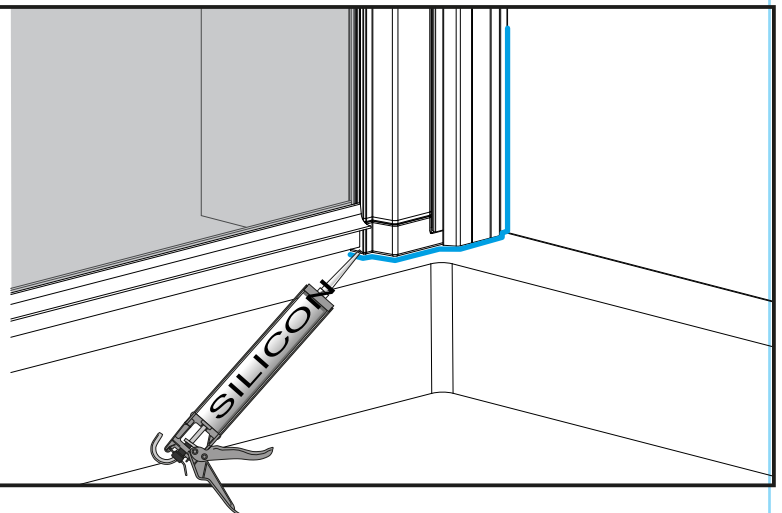

6

24h

N'utilisez pas la paroi de douche dans les 24 heures pour laisser le silicone durcir complètement.

Do not use shower screen within 24 hours to let the silicone fully cure.

Verwenden Sie die Duschwand nicht innerhalb von 24 Stunden, damit das Silikon vollständig aushärten kann.

No use la mampara de la ducha dentro de las 24 horas para dejar que la silicona se cure por completo.

Non utilizzare lo schermo doccia entro 24 ore per lasciare asciugare completamente il silicone.

Gebruik het douchescherm niet binnen 24 uur om de siliconen volledig te laten uitharden.

Não use a tela do chuveiro dentro de 24 horas para deixar o silicone curar completamente.

Nie używaj ekranu prysznicowego w ciągu 24 godzin, aby silikon całkowicie utwardził.

6.1

6.2