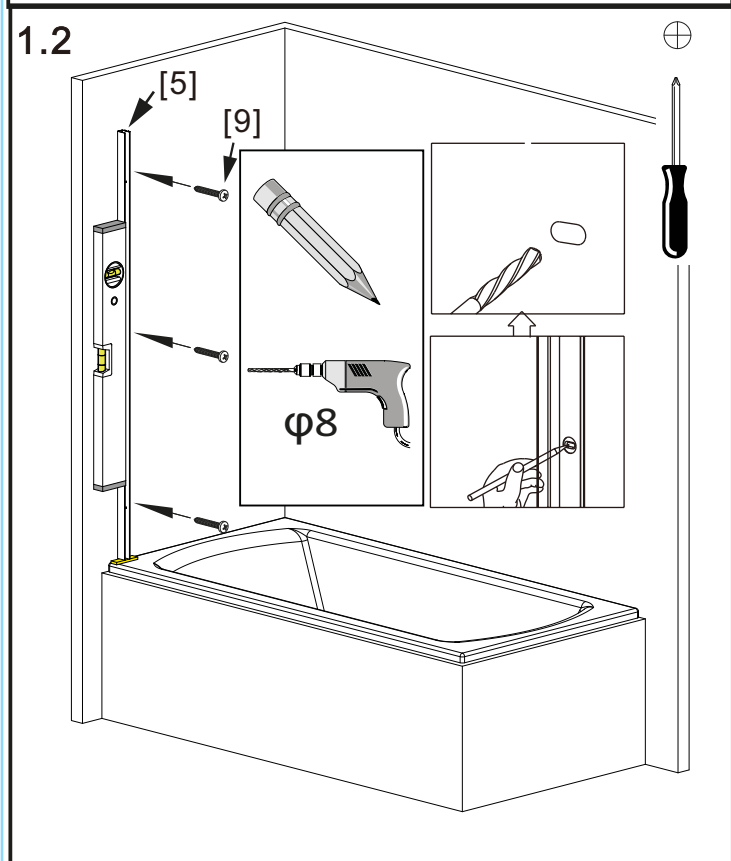

GUIDE D'INSTALLATION DE PAROI DE DOUCHE /SHOWER ENCLOSURE INSTALLATION GUIDELINE
INSTALLATIONSRICHTLINIE FÜR DUSCHABGÄNGE / GUÍA DE INSTALACIÓN DE RECINTOS DE DUCHA
LINEE GUIDA PER L'INSTALLAZIONE DELLA CABINA DOCCIA/ DOUCHEBEHUIZING INSTALLATIE RICHTLIJN
DIRETRIZES DE INSTALAÇÃO DO DUCHE / WYTYCZNE DOTYCZĄCE INSTALACJI OBUDOWY PRYSZNICOWEJ

RIVANON

PAROI DE DOUCHE

1243981

Design Réversible

5

6

24h

N'utilisez pas la paroi de douche dans les 24 heures pour laisser le silicone durcir complètement.