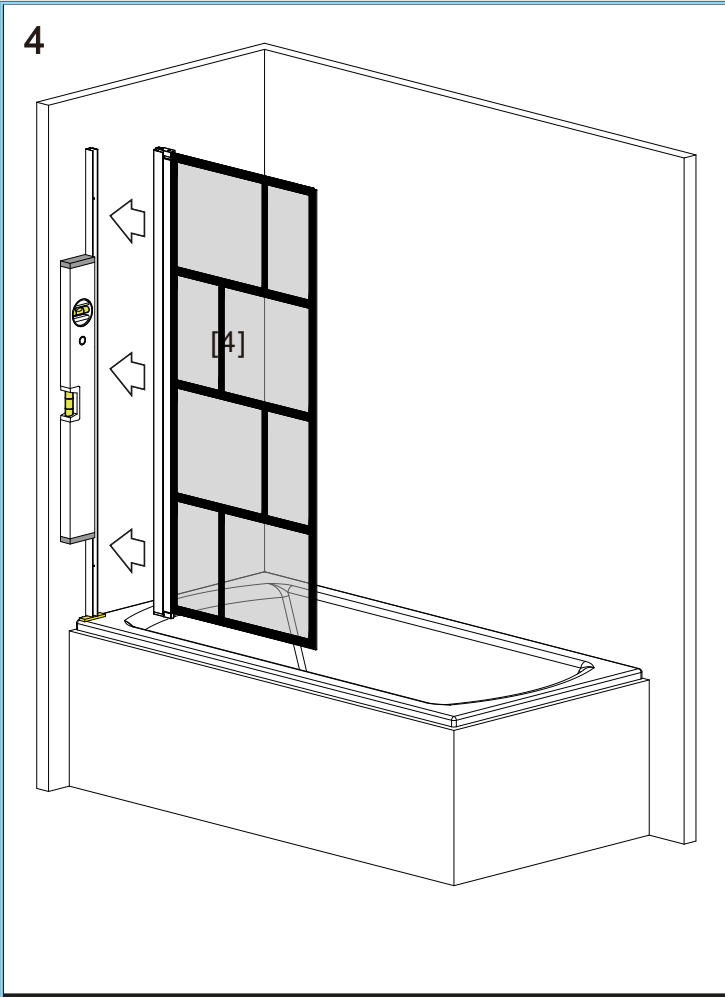

GUIDE D'INSTALLATION DE PAROI DE DOUCHE /SHOWER ENCLOSURE INSTALLATION GUIDELINE
INSTALLATIONSRICHTLINIE FÜR DUSCHABGÄNGE / GUÍA DE INSTALACIÓN DE RECINTOS DE DUCHA
LINEE GUIDA PER L'INSTALLAZIONE DELLA CABINA DOCCIA/ DOUCHEBEHUIZING INSTALLATIE RICHTLIJN
DIRETRIZES DE INSTALAÇÃO DO DUCHE / WYTYCZNE DOTYCZĄCE INSTALACJI OBUDOWY PRYSZNICOWEJ

RIVANON

PAROI DE DOUCHE

1243981

Design Réversible

5

6

24h

N'utilisez pas la paroi de douche dans les 24 heures pour laisser le silicone durcir complètement.

Do not use shower screen within 24 hours to let the silicone fully cure.

Verwenden Sie die Duschwand nicht innerhalb von 24 Stunden, damit das Silikon vollständig aushärten kann.

No use la mampara de la ducha dentro de las 24 horas para dejar que la silicona se cure por completo.