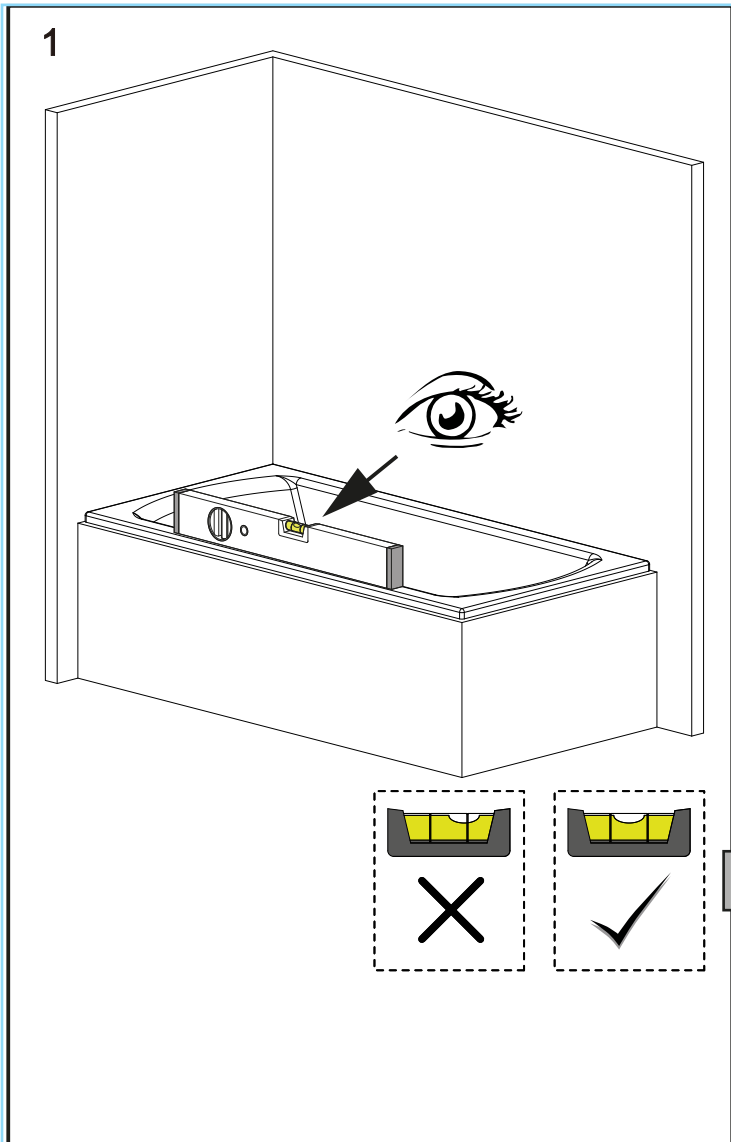

GUIDE D'INSTALLATION DE PAROI DE DOUCHE /SHOWER ENCLOSURE INSTALLATION GUIDELINE
INSTALLATIONSRICHTLINIE FÜR DUSCHABGÄNGE / GUÍA DE INSTALACIÓN DE RECINTOS DE DUCHA
LINEE GUIDA PER L'INSTALLAZIONE DELLA CABINA DOCCIA/ DOUCHEBEHUIZING INSTALLATIE RICHTLIJN
DIRETRIZES DE INSTALAÇÃO DO DUCHE / WYTYCZNE DOTYCZĄCE INSTALACJI OBUDOWY PRYSZNICOWEJ

RIVANON

PAROI DE DOUCHE

1243981

Design Réversible

5

6

24h

N'utilisez pas la paroi de douche dans les 24 heures pour laisser le silicone durcir complètement.