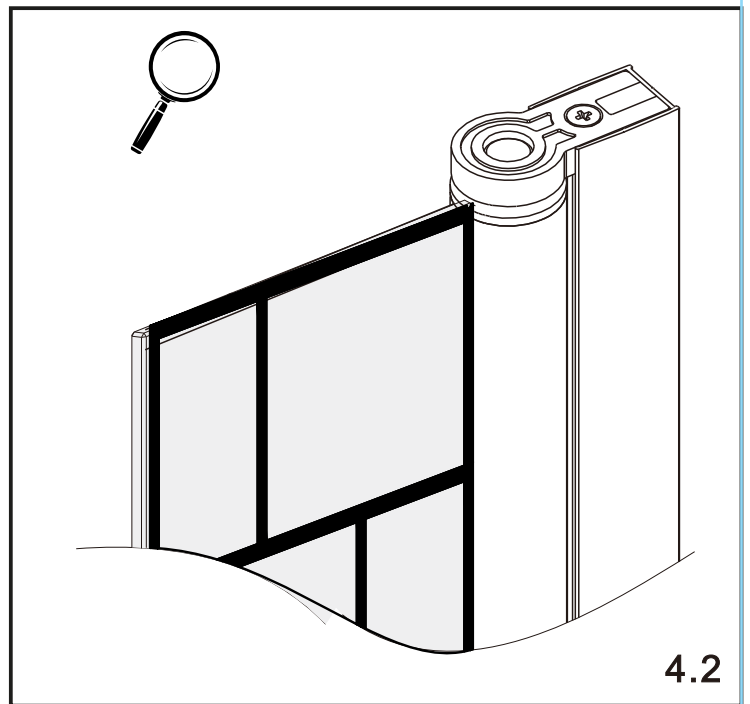

RIVANON

PAROI DE DOUCHE

1243981

Design Réversible

5

6

24h

N'utilisez pas la paroi de douche dans les 24 heures pour laisser le silicone durcir complètement.