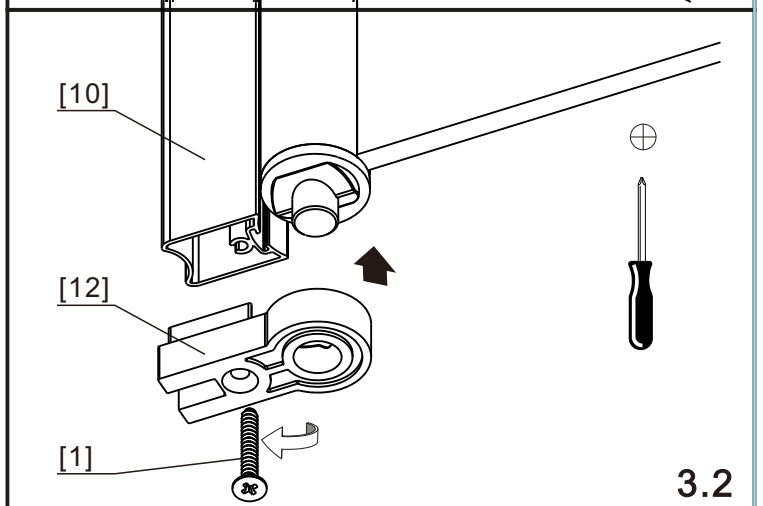

RIVANON

PAROI DE DOUCHE

1243981

Design Réversible

5

6

24h

N'utilisez pas la paroi de douche dans les 24 heures pour laisser le silicone durcir complètement.