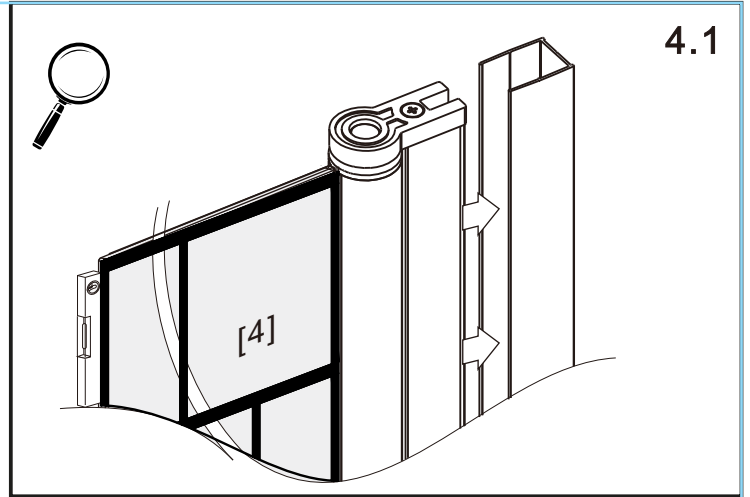

RIVANON

PAROI DE DOUCHE

1243981

Design Réversible

5

6

24h

N'utilisez pas la paroi de douche dans les 24 heures pour laisser le silicone durcir complètement.