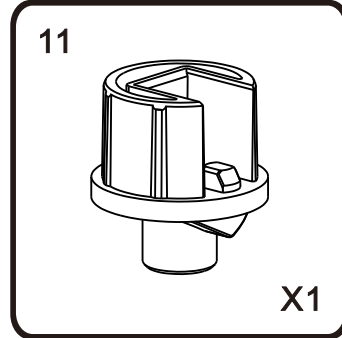

RIVANON

PAROI DE DOUCHE

1243981

Design Réversible

5

6

24h

N'utilisez pas la paroi de douche dans les 24 heures pour laisser le silicone durcir complètement.