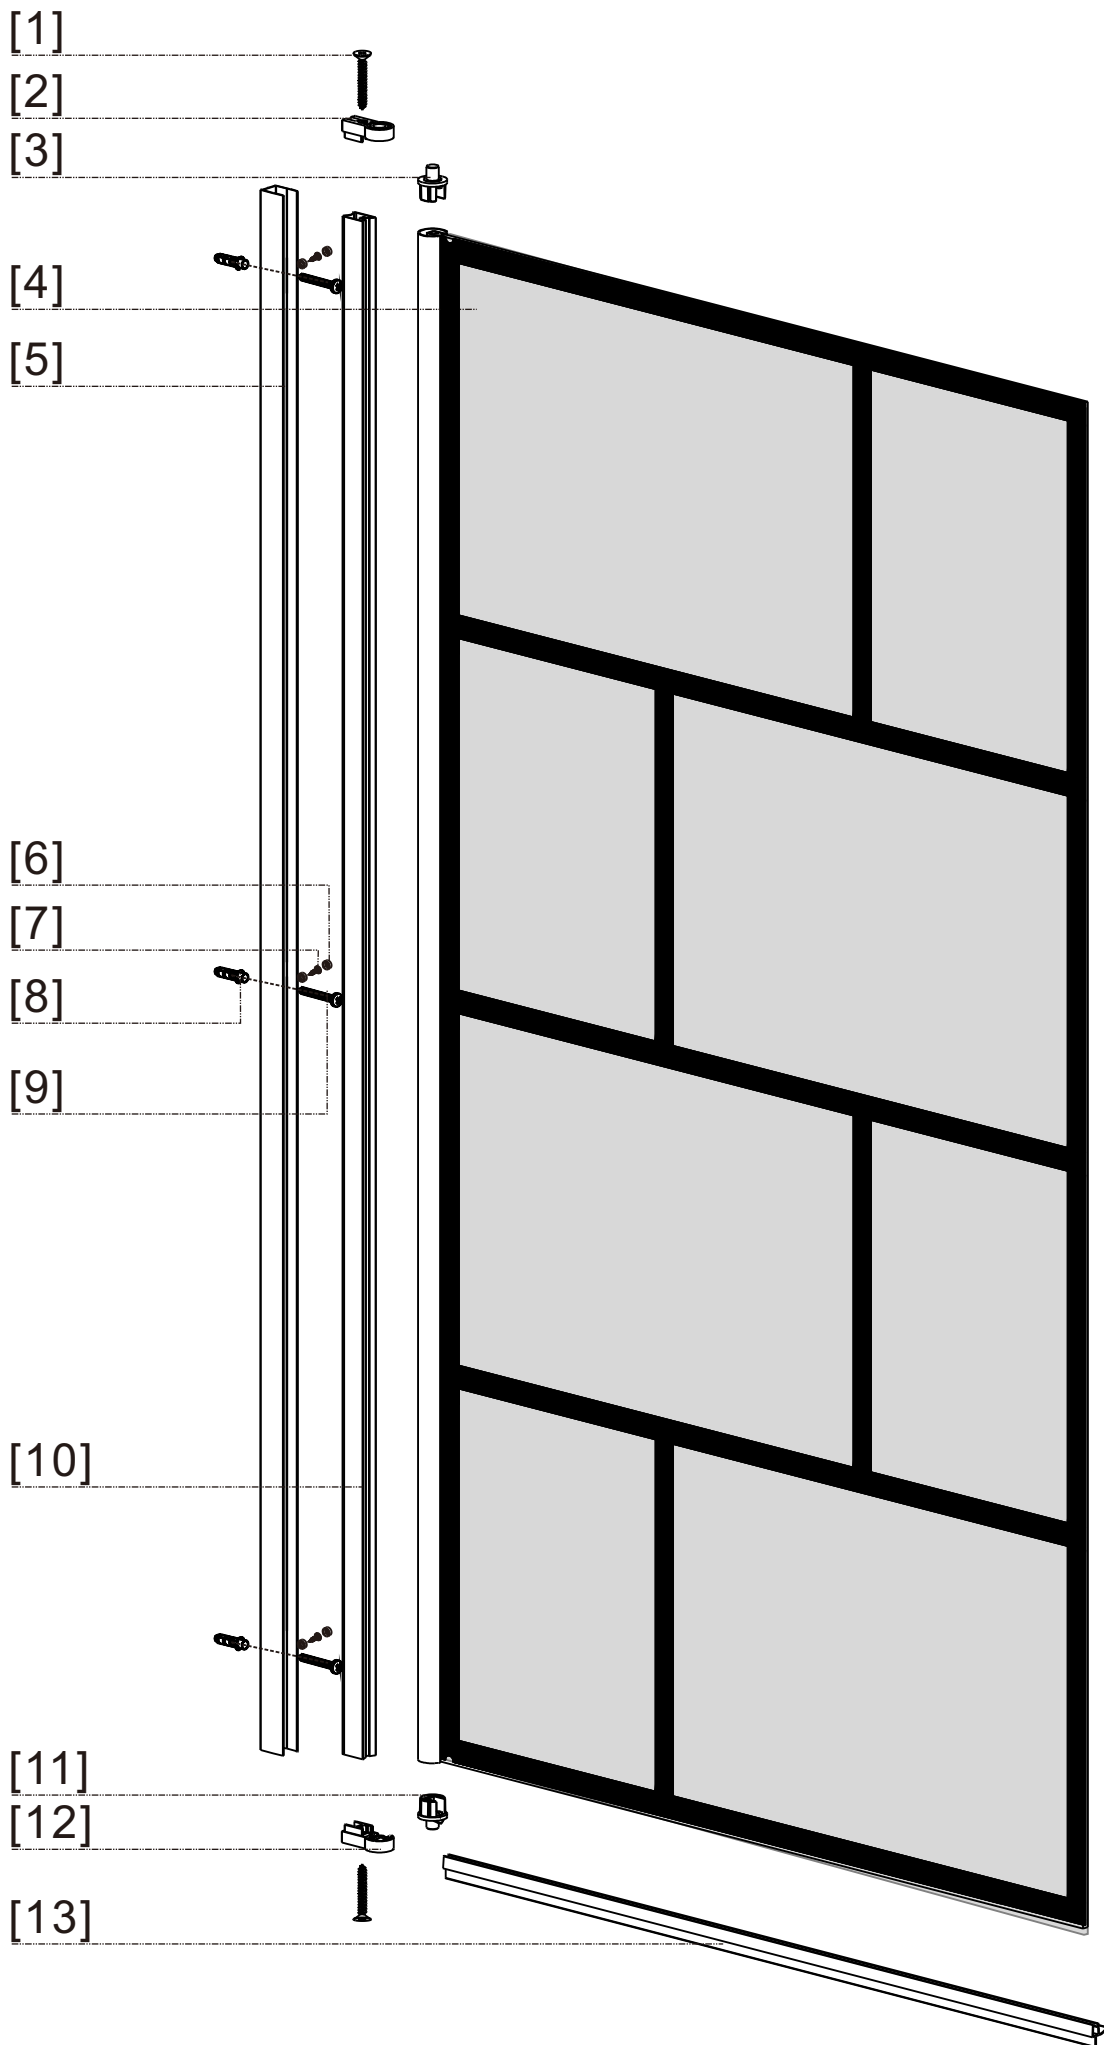

GUIDE D'INSTALLATION DE PAROI DE DOUCHE /SHOWER ENCLOSURE INSTALLATION GUIDELINE
INSTALLATIONSRICHTLINIE FÜR DUSCHABGÄNGE / GUÍA DE INSTALACIÓN DE RECINTOS DE DUCHA
LINEE GUIDA PER L'INSTALLAZIONE DELLA CABINA DOCCIA/ DOUCHEBEHUIZING INSTALLATIE RICHTLIJN
DIRETRIZES DE INSTALAÇÃO DO DUCHE / WYTYCZNE DOTYCZĄCE INSTALACJI OBUDOWY PRYSZNICOWEJ

RIVANON

PAROI DE DOUCHE

1243981

Design Réversible

5

6

24h

N'utilisez pas la paroi de douche dans les 24 heures pour laisser le silicone durcir complètement.

Do not use shower screen within 24 hours to let the silicone fully cure.

Verwenden Sie die Duschwand nicht innerhalb von 24 Stunden, damit das Silikon vollständig aushärten kann.

No use la mampara de la ducha dentro de las 24 horas para dejar que la silicona se cure por completo.