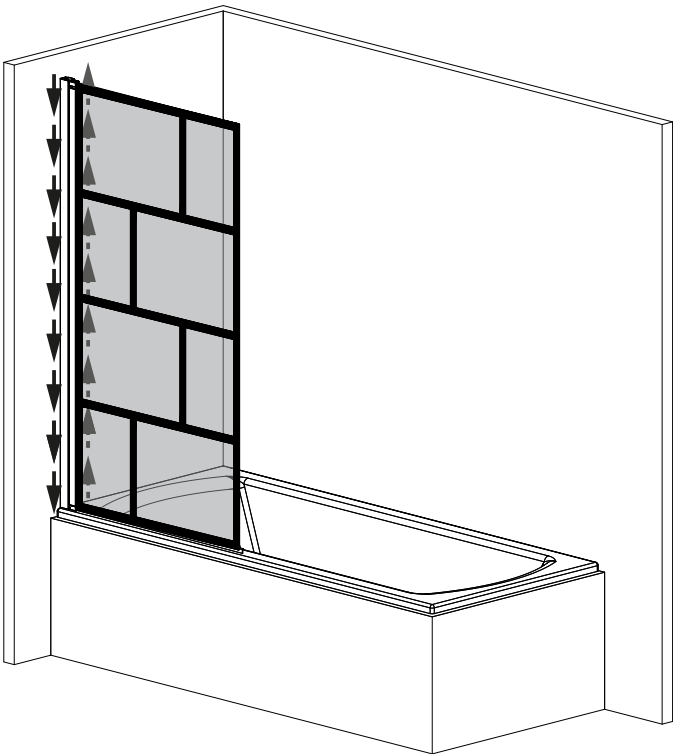

GUIDE D'INSTALLATION DE PAROI DE DOUCHE /SHOWER ENCLOSURE INSTALLATION GUIDELINE
INSTALLATIONSRICHTLINIE FÜR DUSCHABGÄNGE / GUÍA DE INSTALACIÓN DE RECINTOS DE DUCHA
LINEE GUIDA PER L'INSTALLAZIONE DELLA CABINA DOCCIA/ DOUCHEBEHUIZING INSTALLATIE RICHTLIJN
DIRETRIZES DE INSTALAÇÃO DO DUCHE / WYTYCZNE DOTYCZĄCE INSTALACJI OBUDOWY PRYSZNICOWEJ

RIVANON

PAROI DE DOUCHE

1243981

Design Réversible

5

6

24h

N'utilisez pas la paroi de douche dans les 24 heures pour laisser le silicone durcir complètement.

Do not use shower screen within 24 hours to let the silicone fully cure.

Verwenden Sie die Duschwand nicht innerhalb von 24 Stunden, damit das Silikon vollständig aushärten kann.

No use la mampara de la ducha dentro de las 24 horas para dejar que la silicona se cure por completo.