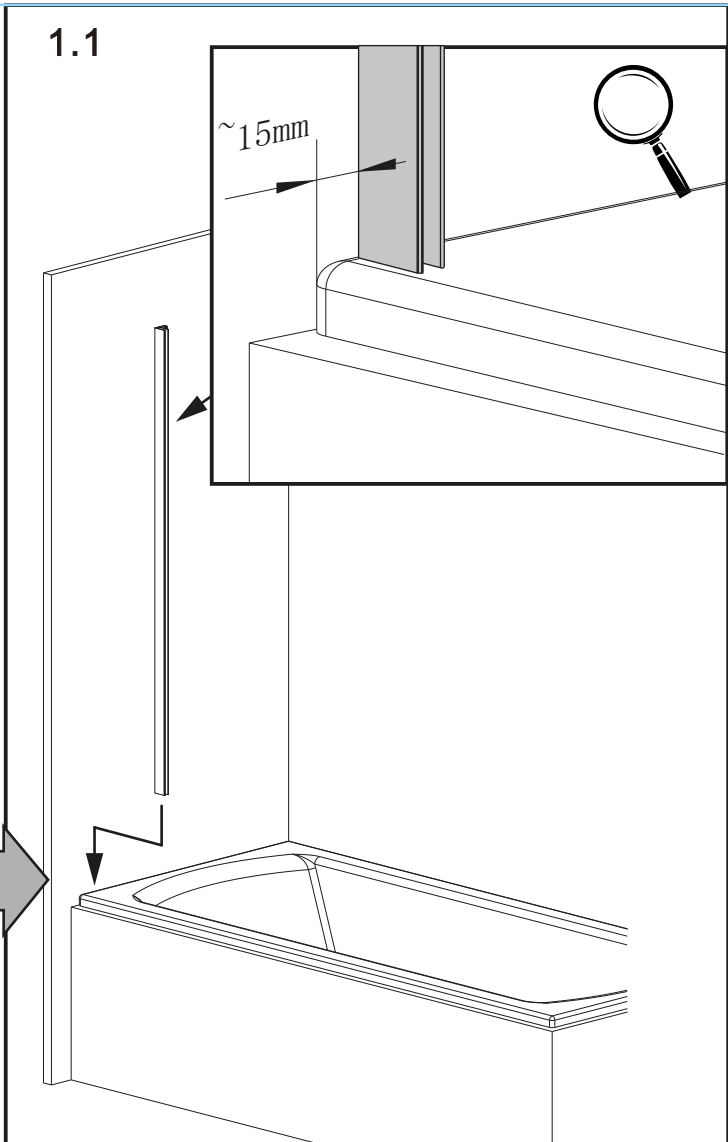

RIVANON

PAROI DE DOUCHE

1243981

Design Réversible

5

6

24h

N'utilisez pas la paroi de douche dans les 24 heures pour laisser le silicone durcir complètement.