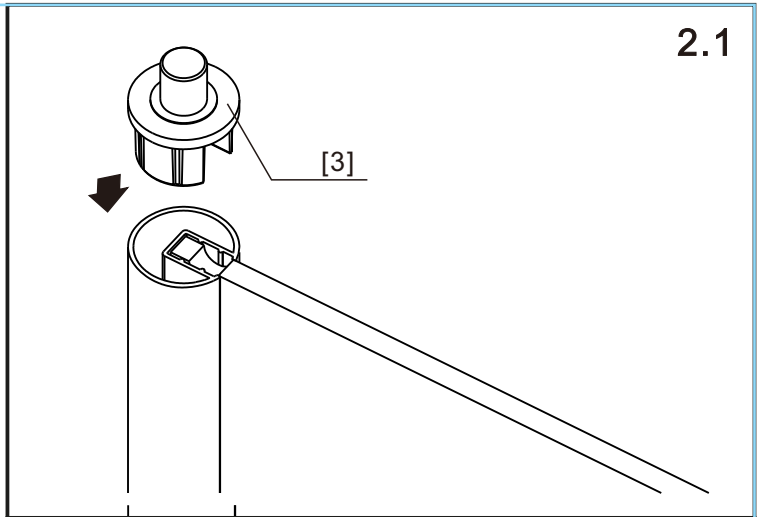

RIVANON

PAROI DE DOUCHE

1243981

Design Réversible

5

6

24h

N'utilisez pas la paroi de douche dans les 24 heures pour laisser le silicone durcir complètement.