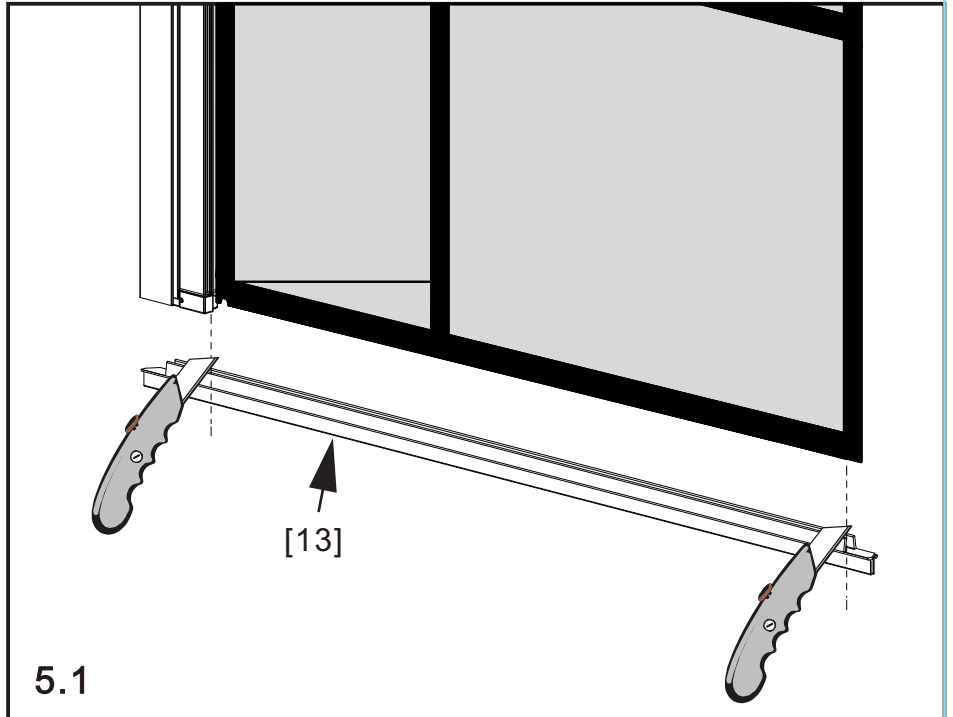

RIVANON

PAROI DE DOUCHE

1243981

Design Réversible

5

6

24h

N'utilisez pas la paroi de douche dans les 24 heures pour laisser le silicone durcir complètement.