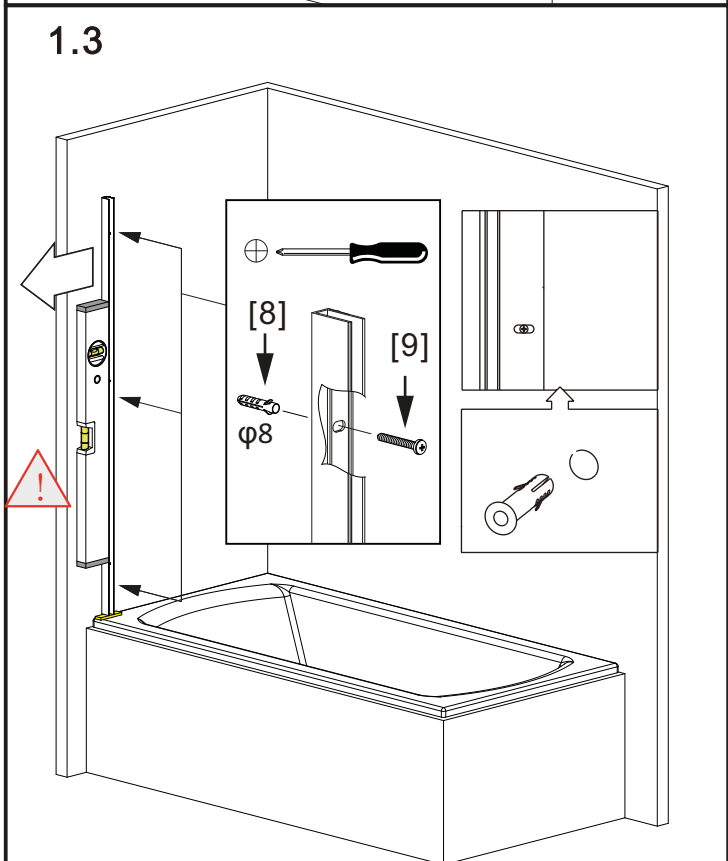

GUIDE D'INSTALLATION DE PAROI DE DOUCHE /SHOWER ENCLOSURE INSTALLATION GUIDELINE
INSTALLATIONSRICHTLINIE FÜR DUSCHABGÄNGE / GUÍA DE INSTALACIÓN DE RECINTOS DE DUCHA
LINEE GUIDA PER L'INSTALLAZIONE DELLA CABINA DOCCIA/ DOUCHEBEHUIZING INSTALLATIE RICHTLIJN
DIRETRIZES DE INSTALAÇÃO DO DUCHE / WYTYCZNE DOTYCZĄCE INSTALACJI OBUDOWY PRYSZNICOWEJ

RIVANON

PAROI DE DOUCHE

1243981

Design Réversible

5

6

24h

N'utilisez pas la paroi de douche dans les 24 heures pour laisser le silicone durcir complètement.