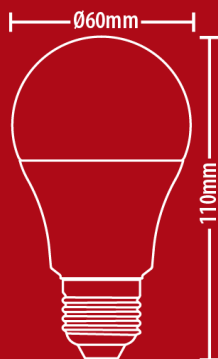

EE1055GPW

Ampoule SMD LED A60 Opaque, culot E27, 1055 Lumens, équivalence 75W, 6500 K, Blanc froid

1055 lm | 75W **F**

6500K - BLANC FROID

Ø60 x112 mm	Culot E27	>120° Angle	11 W Conso
15000 h Durée de vie	230V AC Tension	SMD Techno	5 ans Garantie