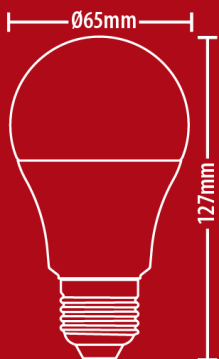

## PACK2EE1521G

Lot de 2 ampoules SMD LED A60 Opaque, culot E27, 1521 Lumens, équivalence 100W, 2700 K, Blanc chaud

1521 lm | 100 W **F**

2700K - BLANC CHAUD

Ø65 x119 mm	Culot E27	>120° Angle	15 W Conso
15000 h Durée de vie	230V AC Tension	SMD Techno	5 ans Garantie